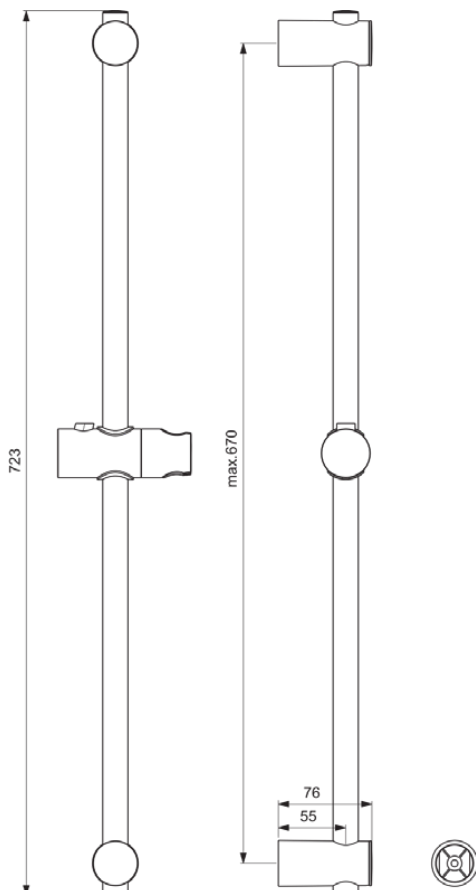

# B9421AA

IDEALRAIN | Brausestange 109x76x723 mm in chrom

## Allgemeine Informationen

Produktkategorie:	Duschezubehör
Produktart:	Brausestange
Marke:	Ideal Standard
Kollektion:	IDEALRAIN
Colour:	AA - Chrom
Oberflächenveredelung:	glänzend
Maximale Höhe (mm):	723
Maximale Breite (mm):	109
Ausladung (mm):	76
Befestigungsart:	Befestigungsschrauben
Nettogewicht (kg):	0,38
VVS:	737676074
EAN Code:	3800861024125