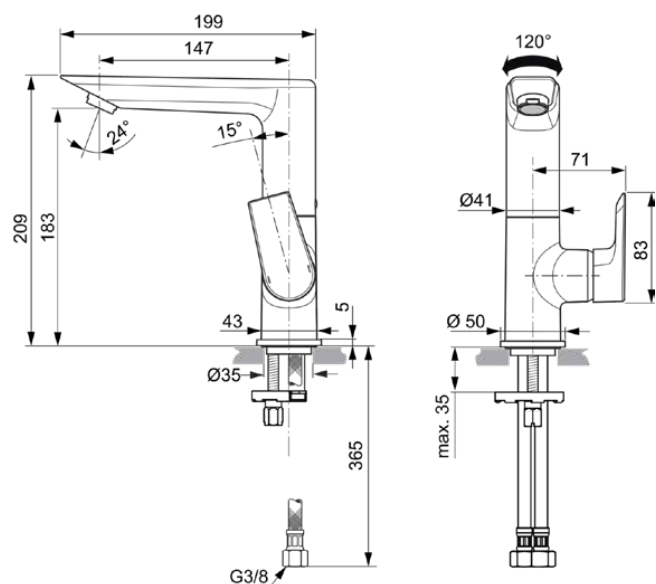

## A6755AA

TESI | Waschtischarmatur 96x199x209 mm, 147 mm vertikaler Abstand bis Mitte Auslauf in chrom, 5 l/min (3 bar), ohne Ablaufgarnitur | EasyFix, EPD, FirmaFlow, SmartShine Oberfläche

### Allgemeine Informationen

Produktkategorie:	Waschtischarmaturen
Produktart:	Waschtischarmatur
Marke:	Ideal Standard
Kollektion:	TESI
Designer:	Artefakt
Colour:	AA - Chrom
Oberflächenveredelung:	glänzend
Maximale Höhe (mm):	209
Maximale Breite (mm):	96
Ausladung (mm):	199
Befestigungsart:	EasyFix
Nettogewicht (kg):	2.23
EAN Code:	4015413339483