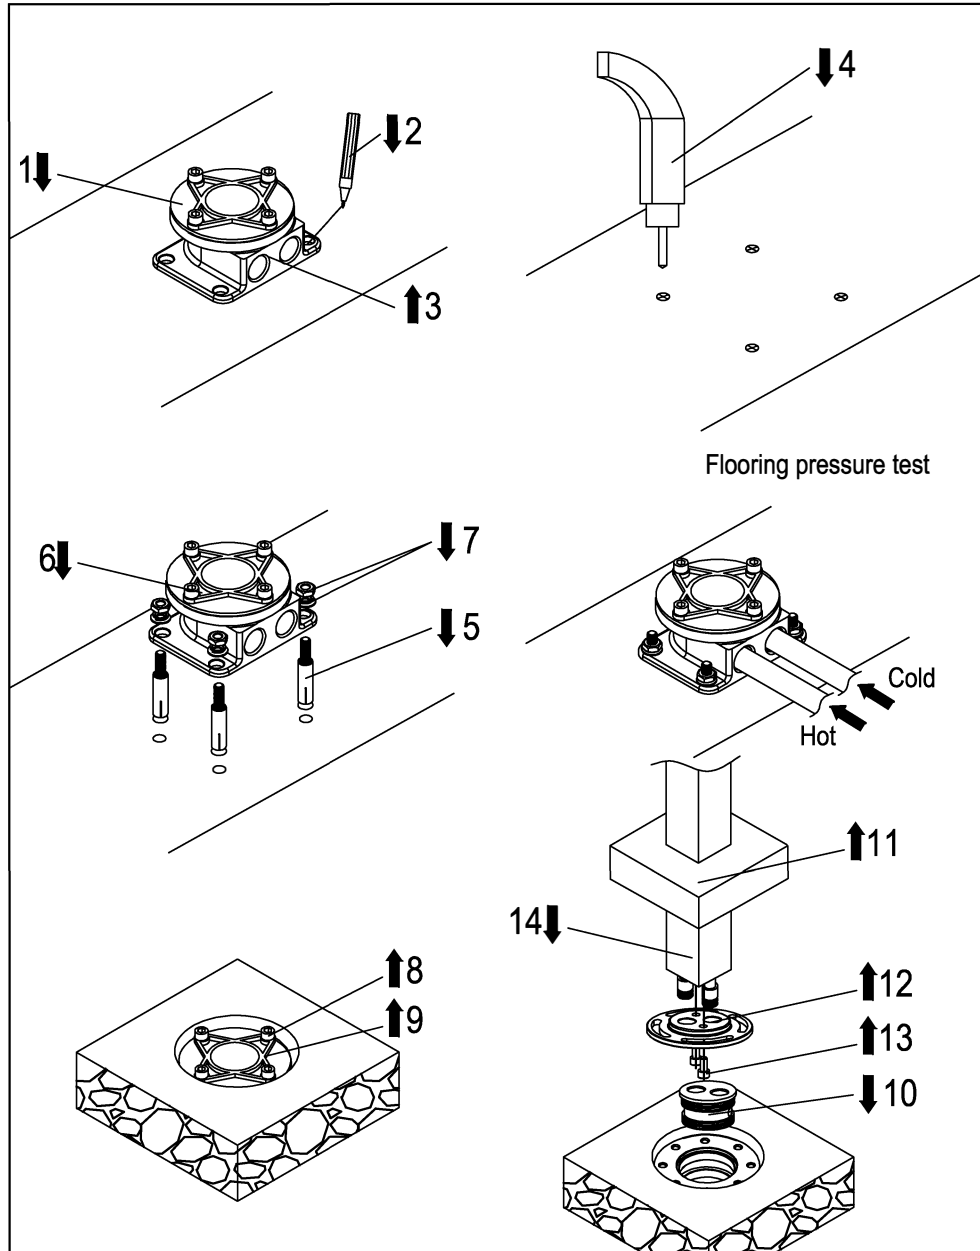

# Freistehende Wanne / Brause-Armatur

Art.Nr. 342 1163

## Technische Zeichnung/Explosionszeichnung