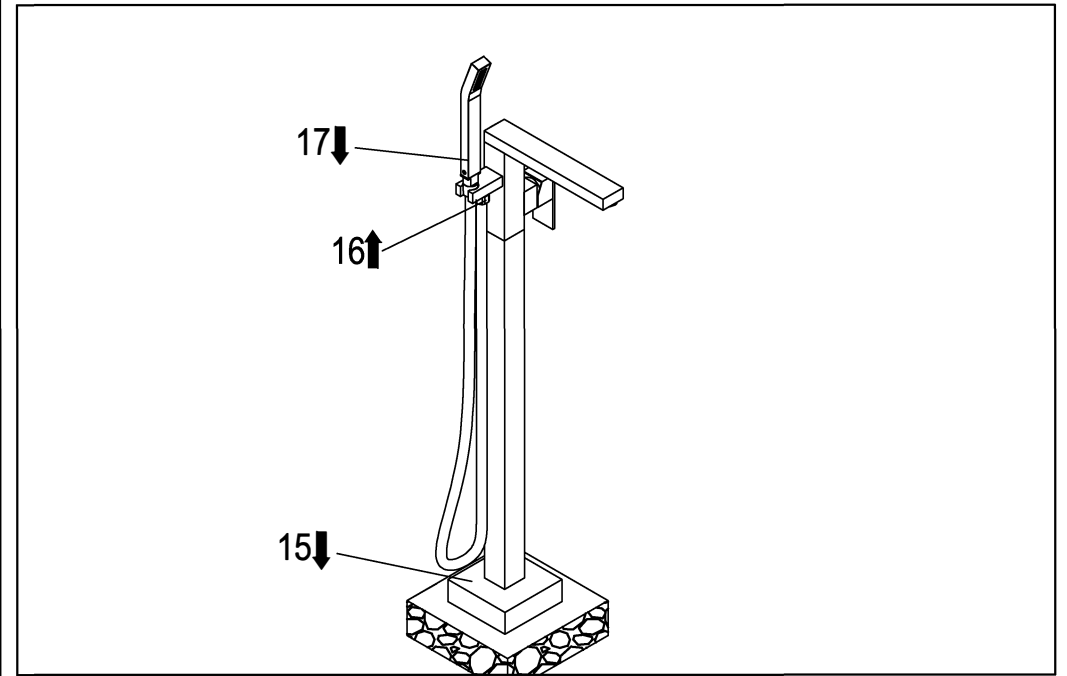

STEINBERG

Freistehende Wanne / Brause-Armatur

Art.Nr. 342 1163

Installation