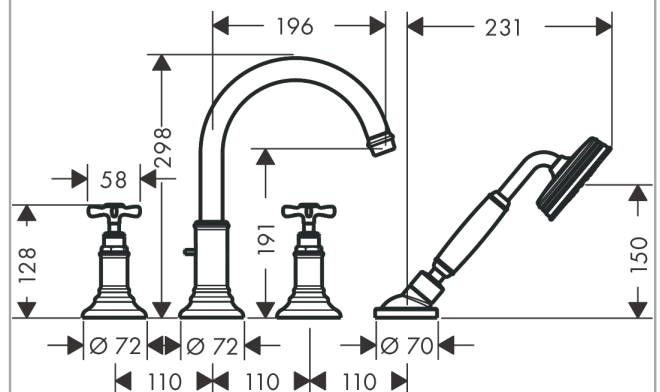

AXOR Montreux

4-Loch Wannenrandarmatur mit Kreuzgriffen

Oberfläche: **Brushed Brass** Artikelnummer: **16546950**

Merkmale

- besteht aus: 4-Loch Wannenrandarmatur, Handbrause, Brauseschlauch, Brausehalter
- 2 Verbraucher
- Ausladung: 196 mm
- Strahlart Armatur: Normalstrahl
- Strahlart Handbrause: RainAir
- maximale Ausziehlänge Handbrause: 1,10 m
- maximale Durchflussmenge bei 3 bar: 20,5 l/min
- Durchfluss für Wanneneinlauf bei 3 bar: 20,5 l/min
- Durchfluss für Handbrause bei 3 bar: 15 l/min
- Keramikventile heiß/ kalt 180°
- Rückflussverhinderer
- Anschlussgröße: DN15
- Anschlussart: Grundkörper
- Wannenrandmontage
- min. Betriebsdruck: 1 bar
- max. Betriebsdruck: 10 bar

Technologie

Produktabbildung

Maßzeichnung

AXOR Montreux
4-Loch Wannенrandarmatur mit Kreuzgriffen
 Oberfläche: **Brushed Brass** Artikelnummer: **16546950**

Durchflussdiagramm