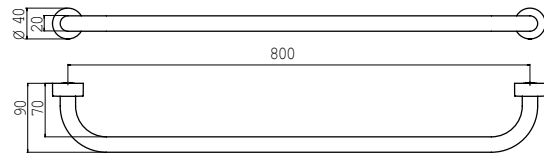

PRODUKTINFORMATION

Badetuchhalter chrom

Art.-Nr.4560 001 80

800 mm