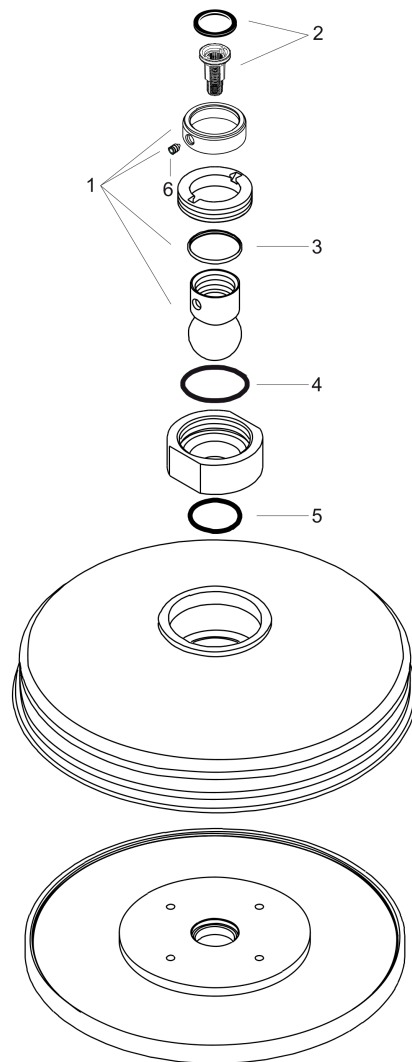

AXOR Montreux

Kopfbrause 180 1jet Classic

Oberfläche: **Polished Gold Optic** Artikelnummer: **28487990**

Merkmale

- Brausekopfgröße: 180 mm
- Strahlart: RainAir
- Kugelgelenk: Kopfbrause im Winkel verstellbar
- Material Strahlscheibe: Metall
- maximale Durchflussmenge bei 3 bar: 18 l/min
- Durchflussmenge Rain Strahl (bei 3 bar): 18 l/min
- Mindestfließdruck: 1,5 bar
- Strahlscheibe zur Reinigung abnehmbar
- Montage: Decken- oder Wandmontage möglich
- Anschlussgewinde G ½
- für Durchlauferhitzer geeignet

Technologie

Produktabbildung

Maßzeichnung

AXOR Montreux
Kopfbrause 180 1jet Classic
 Oberfläche: **Polished Gold Optic** Artikelnummer: **28487990**

Durchflussdiagramm

Q = l/min 0 3 6 9 12 15 18 21 24 27 30
 Q = l/sec 0 0,1 0,2 0,3 0,4 0,5

Die Verbrauchswerte wurden praxisnah mit den dazugehörigen Armaturen (Thermostat/Mischer/Unterputzventil) gemessen.

AXOR Montreux
Kopfbrause 180 1jet Classic
Oberfläche: **Polished Gold Optic** Artikelnummer: **28487990**

Explosionszeichnung

Baujahr: 11/16 - 12/19

AXOR Montreux
Kopfbrause 180 1jet Classic
 Oberfläche: **Polished Gold Optic** Artikelnummer: **28487990**

Ersatzteilliste

Baujahr: 11/16 - 12/19

Pos.		Artikelnummer	PG	VE
1	Kugelgelenk	98941990	59	1
2	Filtereinsatz	97708000	2	1
3	Gleitring	97536000	2	1
4	O-Ring 23x3	98142000	1	1
5	O-Ring 18x2	98181000	2	1
6	Madenschraube M4x6	97767000	1	1
a	Rückflußverhinderer	95699000	5	1