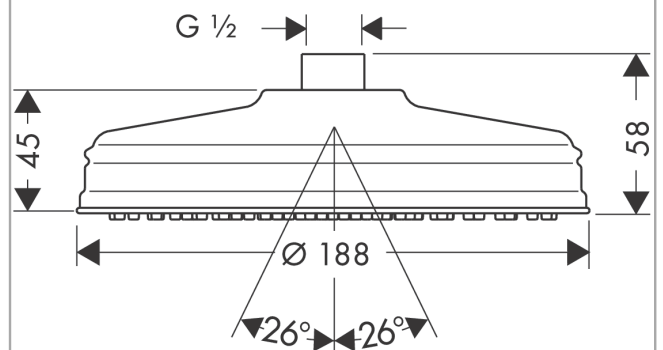

AXOR Montreux

Kopfbrause 180 1jet Classic

Oberfläche: **Polished Gold Optic** Artikelnummer: **28487990**

Merkmale

- Brausekopfgröße: 180 mm
- Strahlart: RainAir
- Kugelgelenk: Kopfbrause im Winkel verstellbar
- Material Strahlscheibe: Metall
- maximale Durchflussmenge bei 3 bar: 18 l/min
- Durchflussmenge Rain Strahl (bei 3 bar): 18 l/min
- Mindestfließdruck: 1,5 bar
- Strahlscheibe zur Reinigung abnehmbar
- Montage: Decken- oder Wandmontage möglich
- Anschlussgewinde G ½
- für Durchlauferhitzer geeignet

Technologie

Produktabbildung

Maßzeichnung

AXOR Montreux
Kopfbrause 180 1jet Classic
 Oberfläche: **Polished Gold Optic** Artikelnummer: **28487990**

Durchflussdiagramm

Q = l/min 0 3 6 9 12 15 18 21 24 27 30
 Q = l/sec 0 0,1 0,2 0,3 0,4 0,5

Explosionszeichnung

Baujahr: 11/16 - 12/19

AXOR Montreux
Kopfbrause 180 1jet Classic
 Oberfläche: **Polished Gold Optic** Artikelnummer: **28487990**

Ersatzteilliste

Baujahr: 11/16 - 12/19

Pos.		Artikelnummer	PG	VE
1	Kugelgelenk	98941990	59	1
2	Filtereinsatz	97708000	2	1
3	Gleitring	97536000	2	1
4	O-Ring 23x3	98142000	1	1
5	O-Ring 18x2	98181000	2	1
6	Madenschraube M4x6	97767000	1	1
a	Rückflußverhinderer	95699000	5	1