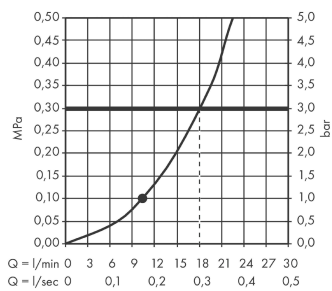

AXOR Montreux

Kopfbrause 180 1jet Classic

Oberfläche: **Polished Gold Optic** Artikelnummer: **28487990**

Merkmale

- Brausekopfgröße: 180 mm
- Strahlart: RainAir
- Kugelgelenk: Kopfbrause im Winkel verstellbar
- Material Strahlscheibe: Metall
- maximale Durchflussmenge bei 3 bar: 18 l/min
- Durchflussmenge Rain Strahl (bei 3 bar): 18 l/min
- Mindestfließdruck: 1,5 bar
- Strahlscheibe zur Reinigung abnehmbar
- Montage: Decken- oder Wandmontage möglich
- Anschlussgewinde G ½
- für Durchlauferhitzer geeignet

Technologie

Produktabbildung

Maßzeichnung

AXOR Montreux
Kopfbrause 180 1jet Classic
 Oberfläche: **Polished Gold Optic** Artikelnummer: **28487990**

Durchflussdiagramm

Q = l/min 0 3 6 9 12 15 18 21 24 27 30
 Q = l/sec 0 0,1 0,2 0,3 0,4 0,5