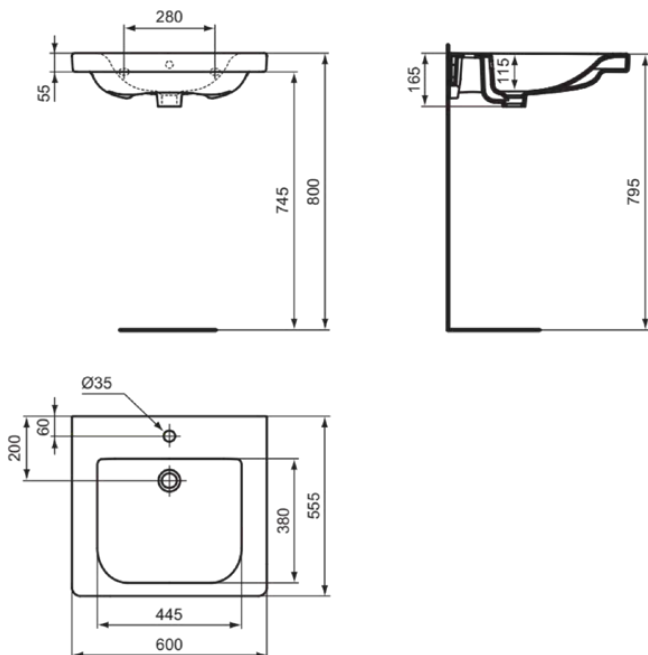

CONNECT FREEDOM

E5482MA

CONNECT FREEDOM | Waschtisch 600x555x165 mm in weiß, 1 Hahnloch, mit Überlauf | IdealPlus

Bild & Zeichnung

Allgemeine Informationen

Produktkategorie:	Waschtische
Produktart:	Waschtisch
Marke:	Ideal Standard
Kollektion:	CONNECT FREEDOM
Designer:	Studio Levien
Colour:	MA - Weiß
Oberflächenveredelung:	glänzend
Maximale Höhe (mm):	165
Maximale Breite (mm):	600
Ausladung (mm):	555
Nettogewicht (kg):	17.50
EAN Code:	5017830470298

Features

IdealPlus

Produktstandards & Zertifikate

Normen:	EN 14688
Declaration of Performance classification (DoP):	CL25

Produktspezifikationen

Farbcode:	MA
Farbbeschreibung:	weiß
IdealPlus Technologie:	Ja
Barrierefreies Produkt:	Ja
Mit Kettenöse:	Nein
Material:	Keramik
Materialspezifikation:	Glasiertes Porzellan
Anzahl von Hahnlöchern je Waschbecken:	1
Anzahl von Waschbecken:	1
Sichtbarer Überlauf:	Ja
PVD Technologie:	Nein
Ablagefläche:	Hinten
Oberflächenveredelung:	glänzend
Position des Hahnlochs:	Mitte
Form des Überlaufs:	Rund
Mit Rückwand:	Nein
Mit Verschlussstopfen:	Nein
Mit Überlauf:	Ja
Mit Siphon:	Nein
Montageart:	wandhängend