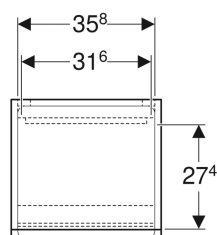

## Geberit Renova Plan Mittelhochschrank mit zwei Türen und einer Schublade

Beispielbild

### Eigenschaften

- FSC™ C134279 zertifiziert
- Wandhängend
- Mit zwei Türen
- Mit einer Schublade
- Griffmulde zum Öffnen
- Tür mit Dämpfungsmechanismus
- Schublade mit Selbststeinzug
- Anschlagseite links oder rechts

### Technische Daten

Werkstoff	Hochverdichtete Dreischicht-Holzspanplatte
Schubladenbelastung max.	30 kg

### Lieferumfang

- Seitenschrank
- Glaseinlegeboden

- Befestigungsmaterial

Art.-Nr.	Farbe / Oberfläche	B	H	T	VE1
501.922.JK.1	lava / lackiert matt	39 cm	105 cm	36 cm	1 St.