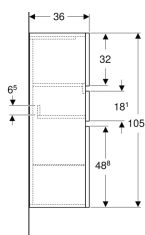

## Geberit Renova Plan Mittelhochschrank mit zwei Türen und einer Schublade

Beispielbild

### Eigenschaften

- FSC™ C134279 zertifiziert
- Wandhängend
- Mit zwei Türen
- Mit einer Schublade
- Griffmulde zum Öffnen
- Tür mit Dämpfungsmechanismus
- Schublade mit Selbststeinzug
- Anschlagseite links oder rechts

### Technische Daten

Werkstoff	Hochverdichtete Dreischicht-Holzspanplatte
Schubladenbelastung max.	30 kg