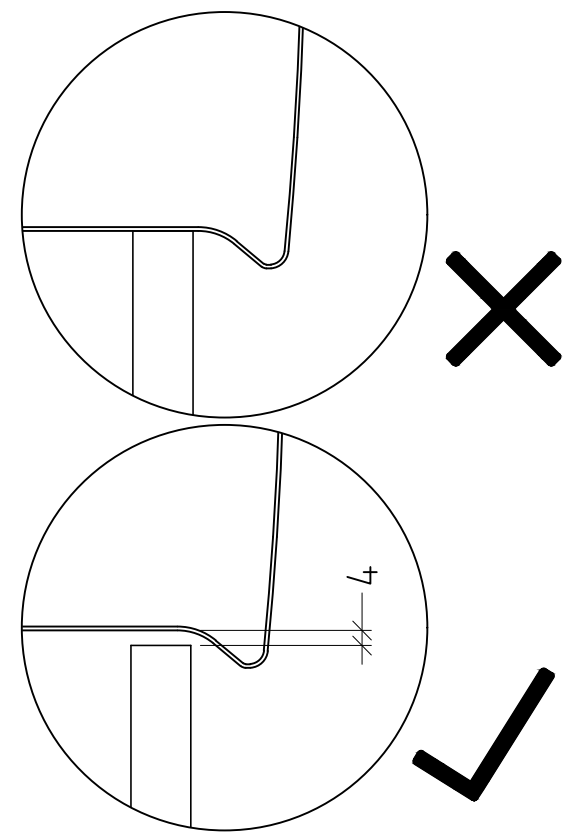

Siphonangaben
vom Hersteller

3G833
zu Collaro 4A33 55/56/58

Anbindung Waschtisch

Montagezeichnung
3Way - UM/UF

Zeichner
SKJ
Datum
29.07.2019

Alle Angaben in mm - Technische Änderungen vorbehalten.
Diese Zeichnung ist unser geistiges Eigentum und darf ohne unsere
Genehmigung nicht kopiert oder Dritten zugänglich gemacht werden.