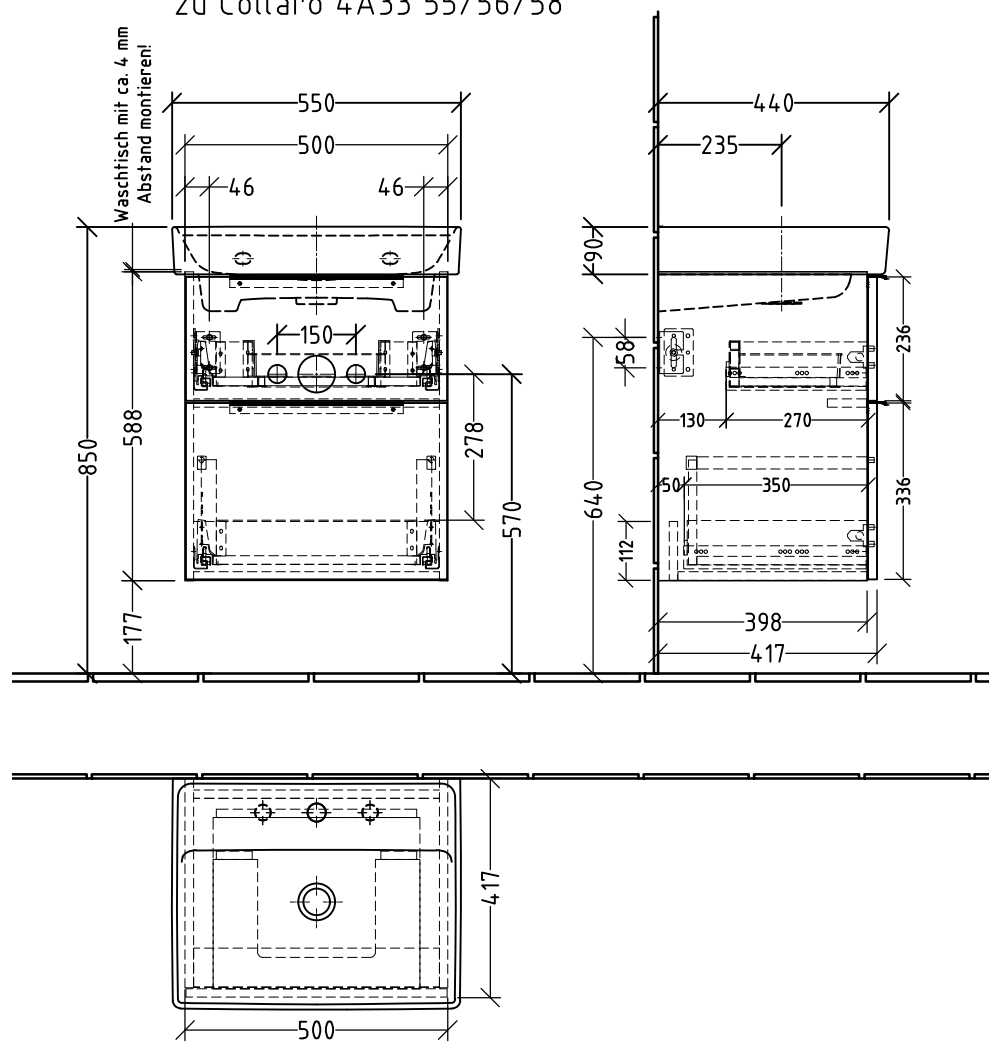

Siphonangaben
vom Hersteller

3G833
zu Collaro 4A33 55/56/58

Anbindung Waschtisch

Montagezeichnung
3Way - UM/UF

Zeichner
SKJ
Datum
29.07.2019

Alle Angaben in mm - Technische Änderungen vorbehalten.
Diese Zeichnung ist unser geistiges Eigentum und darf ohne unsere
Genehmigung nicht kopiert oder Dritten zugänglich gemacht werden.