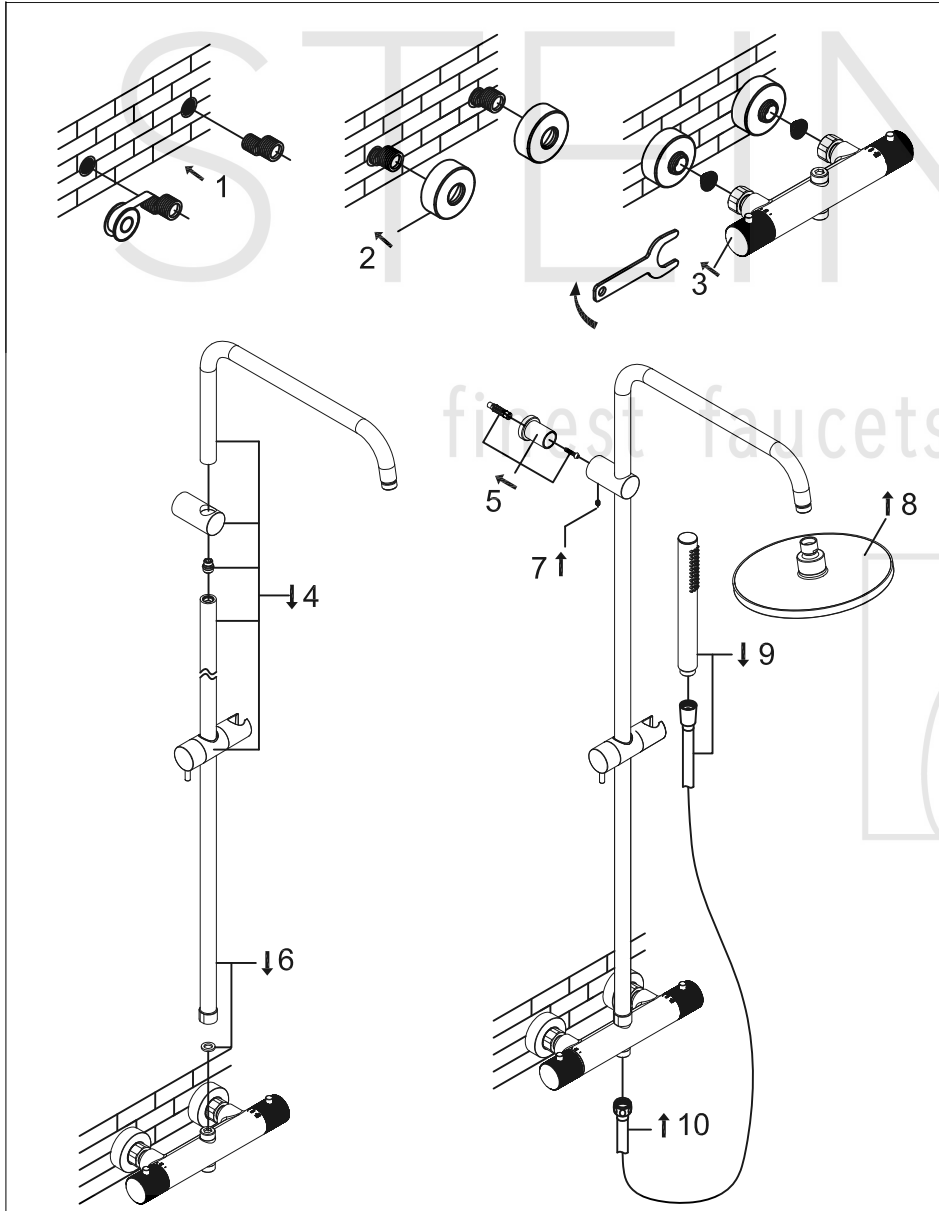

STEINBERG

Brauseset

Art.Nr.171 2721

### Installation

### Technische Zeichnung