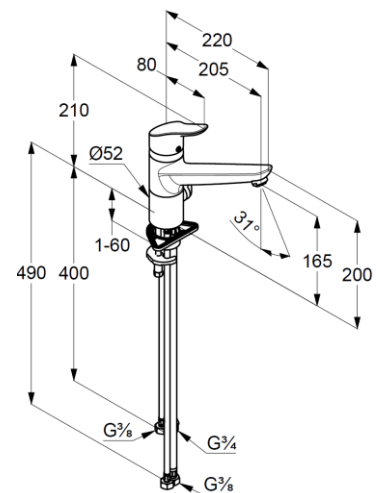

Technische Daten/ Technical Data

KLUDI OBJEKTA MIX
Spültisch-Multi-Armatur
DN 15

Artikel- Nr.: 325770575

Oberfläche:
05 chrom

Artikeltext
Hersteller KLUDI GmbH & Co. KG
Typ: KLUDI OBJEKTA MIX
Spültisch-Multi-Armatur
Artikel- Nr.: 325770575

Spültisch-Multi-Armatur
für offene Heißwasserbereiter
ein Anschluss für Wasch-/Spülmaschine
Spültisch-Armatur
Einhebelmischer
1-Loch Montage
geschlossener Hebel, Metall
Strahlregler M24
Keramik-Kartusche mit Heißwasserbegrenzung
Durchflussmenge bei 3 bar 5 l/min.
schwenkbarer Auslauf (360°)
flexible Druckschläuche G $\frac{3}{8}$ DVGW zugelassen
Schnell-Montagesystem

Produktabbildung/ Product picture

Maßzeichnung/ Dimensional drawing

Durchfluss/ Flow rate