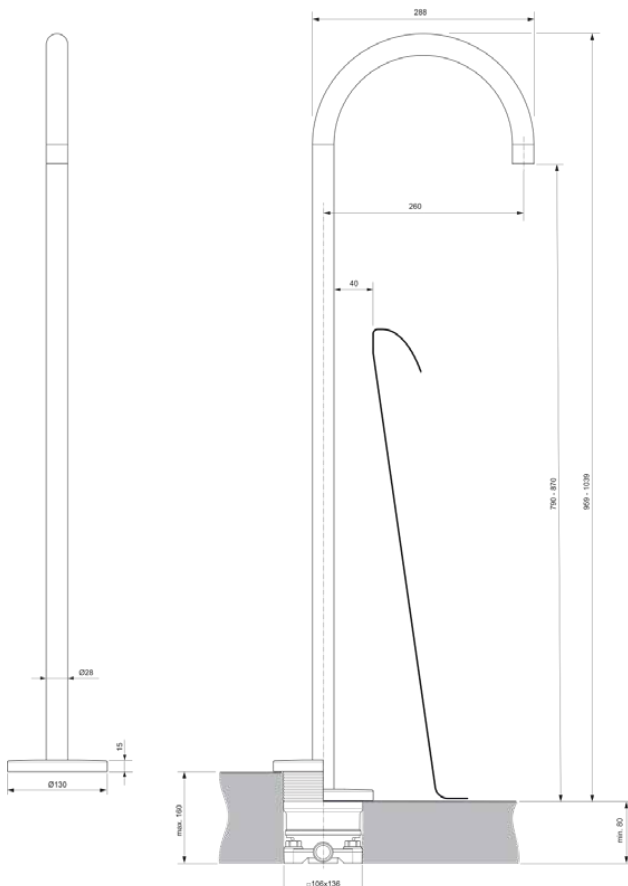

# A7387AA

JOY | Freistehende Wannenarmatur 130x339x959 mm, 260 mm vertikaler Abstand bis Mitte Auslauf in chrom, Kit 1 included, 12 l/min (3 bar) | Verdeckter Strahlregler, SmartShine Oberfläche

## Allgemeine Informationen

Produktkategorie:	Badearmaturen
Produktart:	Freistehende Wannenarmatur
Marke:	Ideal Standard
Kollektion:	JOY
Designer:	Palomba Serafini Associati
Colour:	AA - Chrom
Oberflächenveredelung:	glänzend
Maximale Höhe (mm):	959 - 1039
Maximale Breite (mm):	130
Ausladung (mm):	339
Befestigungsart:	Kit 1 inklusive
Nettogewicht (kg):	5.52
EAN Code:	4015413345156

JOY

A7387AA

JOY | Freistehende Wannenumarmatur 130x339x959 mm, 260 mm vertikaler Abstand bis Mitte Auslauf in chrom, Kit 1 included, 12 l/min (3 bar) | Verdeckter Strahlregler, SmartShine Oberfläche