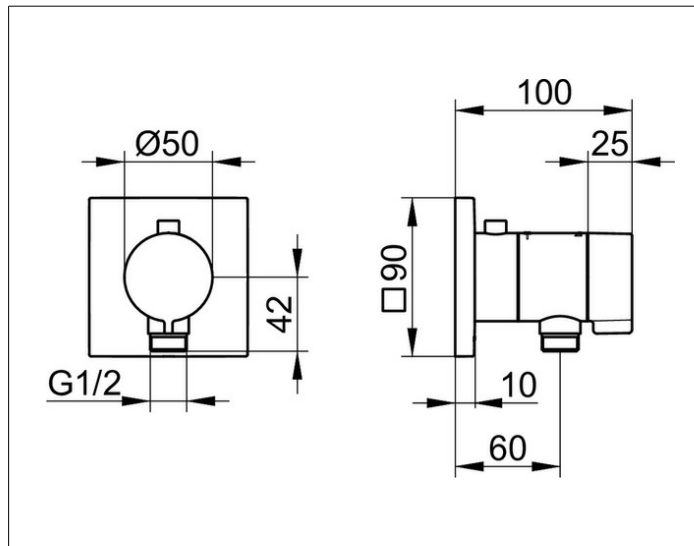

IXMO

59554370002 Thermostataratur mit Schlauchanschluss UP DN 15

PRODUKT

ZEICHNUNG

PRODUKTBESCHREIBUNG

Sicherheitssperre bei 38°,
Schlauchanschluss eigensicher gegen Rückfließen
nach DIN EN 1717
Fertigset bestehend aus:
Griff, Gehäuse und Rosette (eckig),
passend für UP-Funktionseinheit (59554 000170)
geräuschgeprüft

OBERFLÄCHE

schwarz matt

AUSSCHREIBUNGSTEXT

KEUCO IXMO_solo Thermostataratur mit Schlauchanschluss UP DN 15
59554370002
Sicherheitssperre bei 38°,
Armatur eigensicher gegen Rückfließen nach DIN EN 1717
Fertigset bestehend aus:
Griff, Gehäuse und Rosette (eckig),
Oberfläche Schwarz-Matt
passend für UP-Funktionseinheit Artikel-Nr. 59554000170