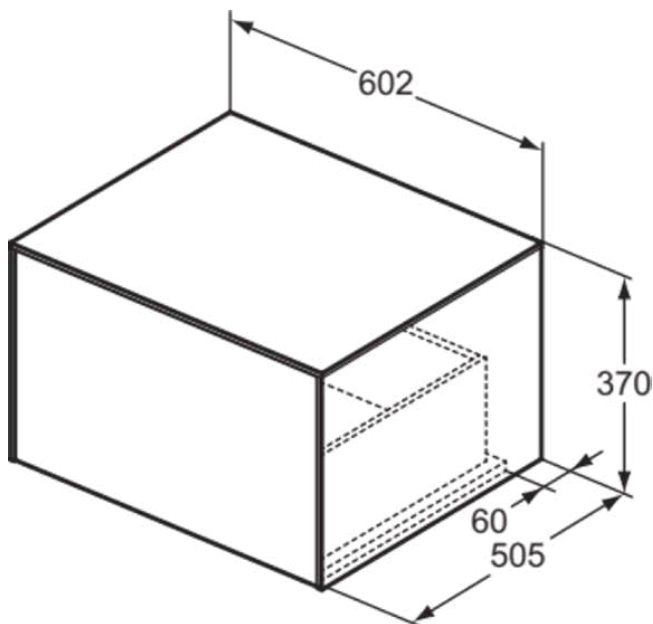

CONCA

T4311Y3

CONCA | Waschtisch-Unterschrank 602x505x370 mm in sunset matt lackiert, 1 Schublade | Vollauszug, Push-to-open, SoftClosing, Vormontiert, Nachhaltig gewonnenes Holz, Echtholz furnier

Bild & Zeichnung

Allgemeine Informationen

Produktkategorie:	Möbel
Produktart:	Waschtisch-Unterschrank
Marke:	Ideal Standard
Kollektion:	CONCA
Designer:	Palomba Serafini Associati
Colour:	Y3 - Sunset Matt Lackiert
Oberflächenveredelung:	Matt
Maximale Höhe (mm):	370
Maximale Breite (mm):	602
Ausladung (mm):	505
Befestigungsart:	Befestigungsset
Nettogewicht (kg):	26.50
EAN Code:	8014140463399

CONCA

T4311Y3

CONCA | Waschtisch-Unterschrank 602x505x370 mm in sunset matt lackiert, 1 Schublade | Vollauszug, Push-to-open, SoftClosing, Vormontiert, Nachhaltig gewonnenes Holz, Echtholz furnier

Produktspezifikationen