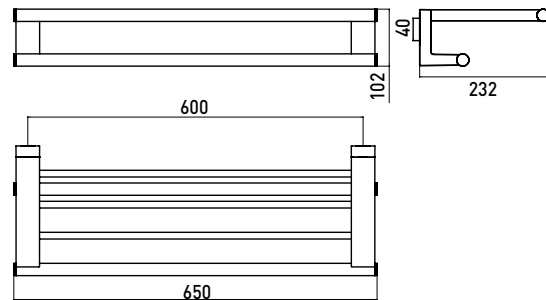

PRODUKTINFORMATION

Doppelbadetuchhalter chrom

Art.-Nr.3568 001 60

600 mm