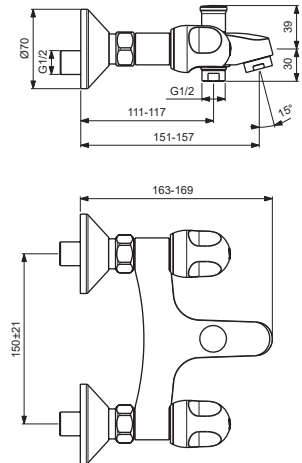

B1421AA

Pos.	Signify	Spare parts-Nr.	Quantity	Pos.	Signify	Spare parts-Nr.	Quantity
1	Handle kompl.(Blue)	B964622AA	1 Set	13	Nipple M19x1.5LH		2 Pcs.
1a	Handle kompl.(Red)	B964621AA	1 Set	14	O-Ring Ø15,6x1.78		2 Pcs.
2	Insert(Blue)		1 Pcs.	15	Coupling nut		2 Pcs.
	Insert(Red)		1 Pcs.				
3	Valve G1/2	B961469NU	1 Pcs.				
4	Pull knob M4	B960655AA	1 Pcs.				
5	Body bath/shower		1 Pcs.				
6	Casc.perlator M24x1-C	A961132AA	1 Pcs.				
7	Diverter automatic	B960167AA	1 Pcs.				
8	Rv-patrone	A960944NU	2 Pcs.				
9	S-union complete IVAK		1 Set				
10	S-connector G3/4		2 Pcs.				
11	Rosette	A963489AA	1 Pcs.				
12	Fibre washer		2 Pcs.				