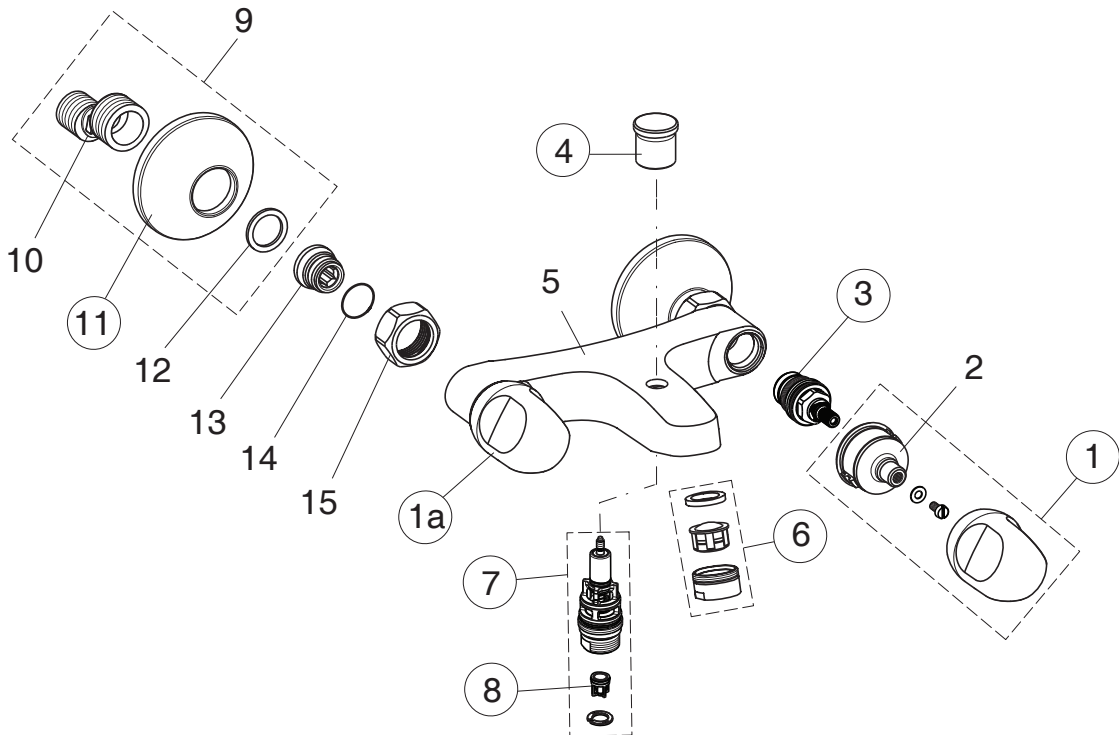

B1421AA

Pos.	Signify	Spare parts-Nr.	Quantity	Pos.	Signify	Spare parts-Nr.	Quantity
1	Handle kompl.(Blue)	B964622AA	1 Set	13	Nipple M19x1.5LH		2 Pcs.
1a	Handle kompl.(Red)	B964621AA	1 Set	14	O-Ring Ø15,6x1.78		2 Pcs.
2	Insert(Blue)		1 Pcs.	15	Coupling nut		2 Pcs.
	Insert(Red)		1 Pcs.				
3	Valve G1/2	B961469NU	1 Pcs.				
4	Pull knob M4	B960655AA	1 Pcs.				
5	Body bath/shower		1 Pcs.				
6	Casc.perlator M24x1-C	A961132AA	1 Pcs.				
7	Diverter automatic	B960167AA	1 Pcs.				
8	Rv-patrone	A960944NU	2 Pcs.				
9	S-union complete IVAK		1 Set				
10	S-connector G3/4		2 Pcs.				
11	Rosette	A963489AA	1 Pcs.				
12	Fibre washer		2 Pcs.				