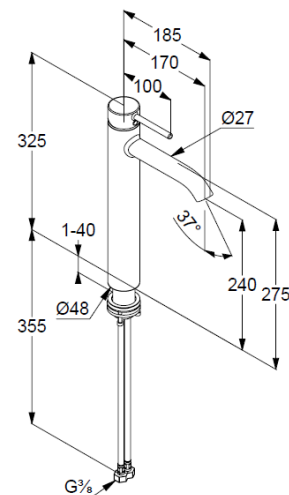

## Technische Daten/ Technical Data

KLUDI BOZZ

Waschschüssel-Einhandmischer

DN 15

Artikel- Nr.:

382863976

Oberfläche:

39 mattschwarz

Strahlregler, S-Pointer M18,5

Keramik-Kartusche mit Heißwasserbegrenzung

Durchflussmenge bei 3 bar 5 l/min.

flexible Druckschläuche G $\frac{3}{8}$  DVGW zugelassen

Schnell-Montagesystem

### Produktabbildung/ Product picture

### Maßzeichnung/ Dimensional drawing