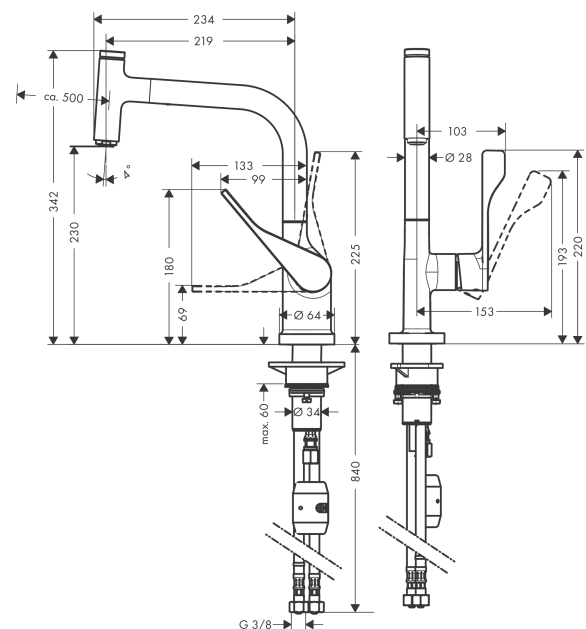

AXOR Citterio
Einhebel-Küchenmischer Select 230 mit Ausziehauslauf
 Oberfläche: **Brushed Brass** Artikelnummer: **39861950**

Merkmale

- ComfortZone 230
- Schwenkbereich einstellbar in 2 Stufen auf 110° oder 150°
- Normalstrahl
- Select-Knopf zum komfortablen An- und Abstellen des Wasserstrahls
- MagFit magnetische Brausehalterung
- maximale Durchflussmenge bei 3 bar: 9 l/min
- Keramikmischsystem
- Temperaturbegrenzung einstellbar
- Rückflussverhinderer integriert
- für Durchlauferhitzer geeignet
- Auszugslänge bis zu 50 cm
- DVGW NW-6506BT0603
- P-IX 28881/IA

Technologie

Zertifikate / Nachhaltigkeit

Produktabbildung

Maßzeichnung

AXOR Citterio
Einhebel-Küchenmischer Select 230 mit Ausziehauslauf
Oberfläche: **Brushed Brass** Artikelnummer: **39861950**

Durchflussdiagramm