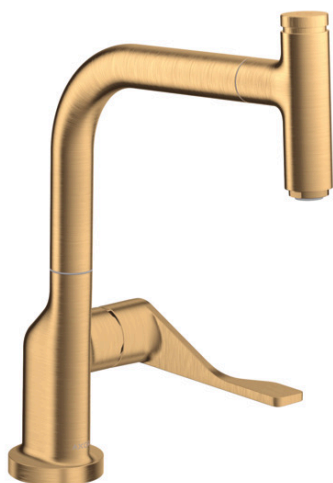

AXOR Citterio
Einhebel-Küchenmischer Select 230 mit Ausziehauslauf
 Oberfläche: **Brushed Brass** Artikelnummer: **39861950**

Merkmale

- ComfortZone 230
- Schwenkbereich einstellbar in 2 Stufen auf 110° oder 150°
- Normalstrahl
- Select-Knopf zum komfortablen An- und Abstellen des Wasserstrahls
- MagFit magnetische Brausehalterung
- maximale Durchflussmenge bei 3 bar: 9 l/min
- Keramikmischsystem
- Temperaturbegrenzung einstellbar
- Rückflussverhinderer integriert
- für Durchlauferhitzer geeignet
- Auszugslänge bis zu 50 cm
- DVGW NW-6506BT0603
- P-IX 28881/IA

Technologie

Zertifikate / Nachhaltigkeit

Produktabbildung

Maßzeichnung

AXOR Citterio
Einhebel-Küchenmischer Select 230 mit Ausziehauslauf
Oberfläche: **Brushed Brass** Artikelnummer: **39861950**

Durchflussdiagramm