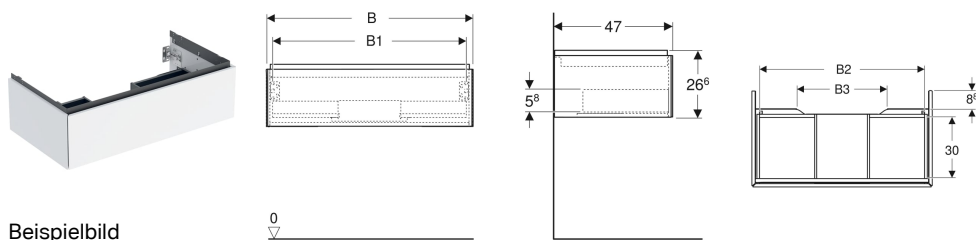

Geberit ONE Unterschrank für Waschtisch, mit einer Schublade

Eigenschaften

- FSC™ C134279 zertifiziert
- Wandhängend
- Komplettnutzbarer Stauraum in oberer Schublade
- Mit einer Schublade
- Push-to-open-Mechanismus zum Öffnen
- Schublade mit Selbsteinzug

- Feuchtigkeitsbeständig
- Vormontiert geliefert

Technische Daten

| | |
|--------------------------|--|
| Werkstoff | Hochverdichtete Dreischicht-Holzspanplatte |
| Schubladenbelastung max. | 30 kg |

Lieferumfang

- Unterschrank für Waschtisch
- Befestigungsmaterial

| Art.-Nr. | Mix & Match | Farbe / Oberfläche | B | B1 | B2 | B3 | Breite Waschtisch | H | T | VE1 |
|--------------|-------------|---|---------|---------|---------|---------|-------------------|---------|-------|-------|
| 505.071.00.6 | * Ja | Nussbaum hickory / Melamin Holzstruktur | 59.2 cm | 53.8 cm | 51.7 cm | 15.2 cm | 60 cm | 26.6 cm | 47 cm | 1 St. |

* Auftragsbezogene Produktion

Zubehör

- Geberit Set Schubladeneinsätze für obere Schublade
- Geberit Lichtleiste für Schublade, links und rechts, Länge 35 cm
- Geberit Steckdosenelement mit Netzstecker
- Geberit Steckdosenelement mit ComfortLight-Modul