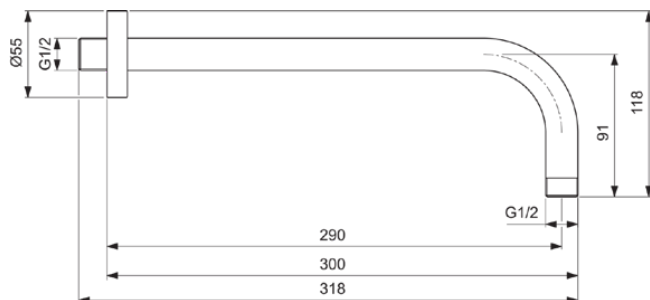

## B9444XG

IDEALRAIN | Decken- & Wandanschluss 55x318x118 mm, 290 mm vertikaler Abstand bis Mitte Auslauf in schwarz

### Allgemeine Informationen

Produktkategorie:	Duschzubehör
Produktart:	Decken- & Wandanschluss
Marke:	Ideal Standard
Kollektion:	IDEALRAIN
Colour:	XG - Schwarz
Oberflächenveredelung:	Matt
Maximale Höhe (mm):	118
Maximale Breite (mm):	55
Ausladung (mm):	318
Nettogewicht (kg):	0.35
EAN Code:	3800861126317