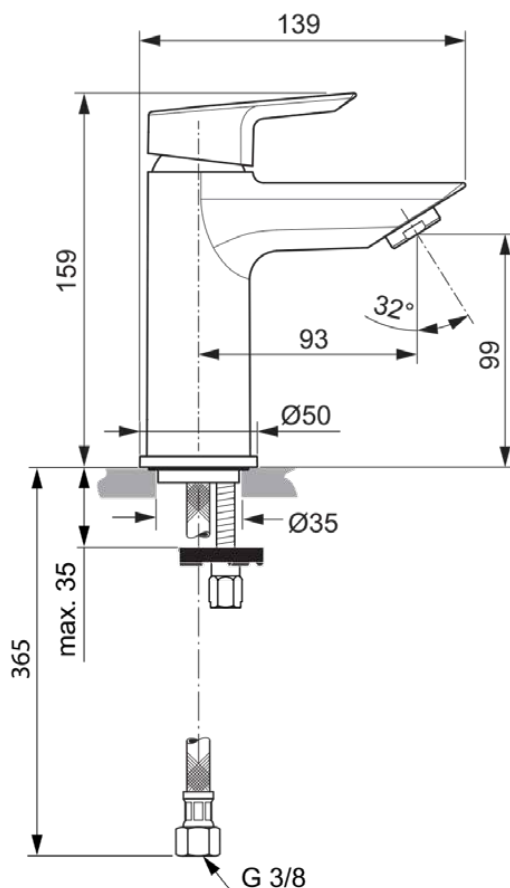

TESI

A6559AA

TESI | Waschtischarmatur 50x139x159 mm, 93 mm vertikaler Abstand bis Mitte Auslauf in chrom, 5 l/min (3 bar), ohne Ablaufgarnitur | EasyFix, BlueStart, EPD, FirmaFlow, SmartShine Oberfläche

Bild & Zeichnung

Allgemeine Informationen

Produktkategorie:	Waschtischarmaturen
Produktart:	Waschtischarmatur
Marke:	Ideal Standard
Kollektion:	TESI
Designer:	Artefakt
Colour:	AA - Chrom
Oberflächenveredelung:	glänzend
Maximale Höhe (mm):	159
Maximale Breite (mm):	50
Ausladung (mm):	139
Befestigungsart:	EasyFix
Nettogewicht (kg):	1.28
EAN Code:	4015413338240

Produktstandards & Zertifikate

Normen: EN 248 | DIN 4109-1 | EN 817

Produktspezifikationen

Anzahl der Rosette(n):	1
Anzahl der Griffe:	1
BlueStart Technologie:	Ja
Farbcode:	AA
Farbbeschreibung:	chrom
Cool Body Technologie:	Nein
DVGW-Eigensicher:	Nein
Easy-Fix Technologie:	Ja
FirmaFlow Kartusche:	Ja
Griff-Anwendung:	Volumen & Temperaturkontrolle
Griffposition:	Oben
IdealPure Technologie:	Nein