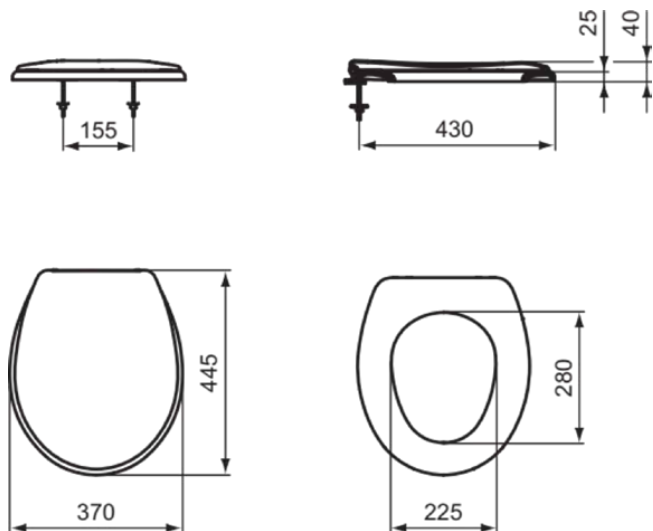

### Allgemeine Informationen

Produktkategorie:	WC-Sitze
Produktart:	Sandwich Sitz
Marke:	Ideal Standard
Kollektion:	CONTOUR 21 - MEDICAL & CARE
Designer:	Ideal Standard
Colour:	01 - Weiß Glänzend
Oberflächenveredelung:	glänzend
Maximale Breite (mm):	370
Ausladung (mm):	425
Befestigungsart:	Scharnierset
Nettogewicht (kg):	1.90
EAN Code:	4015413046114