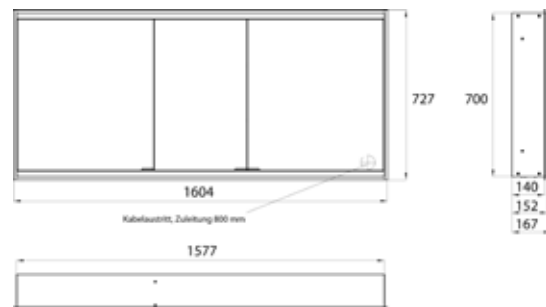

PRODUKTINFORMATION

Lichtspiegelschrank prime 2, 1.600 mm, 3 Türen, Unterputzmodell, IP20 schwarz/spiegel

Art.-Nr.9497 135 58

mit verspiegelter Glasrückwand, 4 stufenlos einstellbare Ablagen, 3 Türen, 2 Steckdosen, stufenlose Lichtsteuerung (an/aus, Helligkeit und Lichtfarbe) über drei in die Glasrückwand integrierte Touchsensoren, Höhe: 730 mm, LED-Beleuchtung