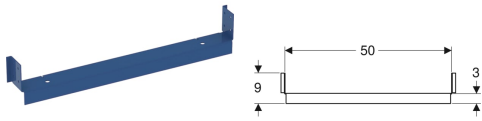

Traverse für Geberit Duofix Element für Nischenablagebox

Beispielbild

Verwendungszwecke

- Zur Verwendung bei Duschentwässerung ohne Element für Dusche, mit Wandablauf, 130 cm

- Zum Auflegen von Geberit Duofix Elementen für Nischenablagebox

Eigenschaften

- Pulverbeschichtet

Art.-Nr. **VE1**

111.595.00.1 1 St.
