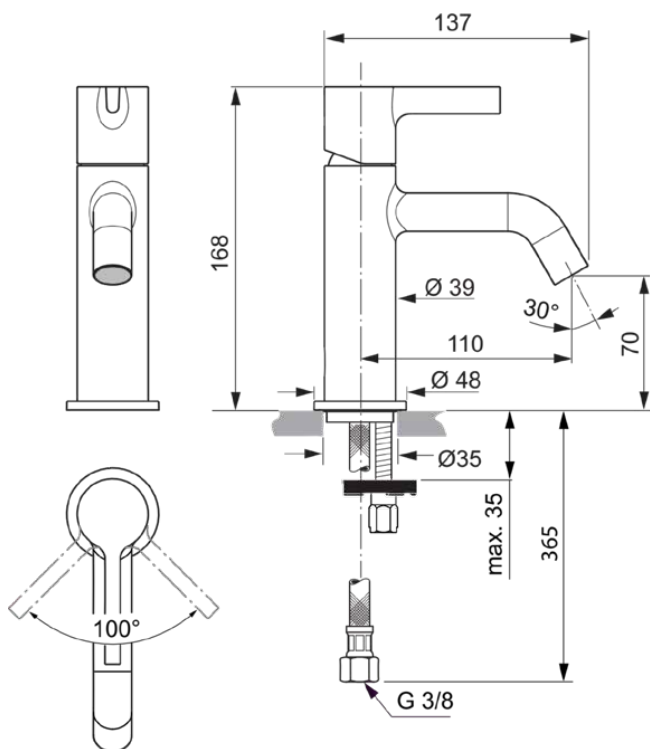

JOY

BC776A2

JOY | Waschtischarmatur 48x141.5x168 mm, 110 mm vertikaler Abstand bis Mitte Auslauf in brushed gold, 5 l/min (3 bar), ohne Ablaufgarnitur | EasyFix, Verdeckter Strahlregler, EPD, FirmaFlow, PVD Technologie

Bild & Zeichnung

Allgemeine Informationen

Produktkategorie:	Waschtischarmaturen
Produktart:	Waschtischarmatur
Marke:	Ideal Standard
Kollektion:	JOY
Designer:	Palomba Serafini Associati
Colour:	A2 - Brushed Gold
Oberflächenveredelung:	satın
Maximale Höhe (mm):	168
Maximale Breite (mm):	48
Ausladung (mm):	141.5
Befestigungsart:	EasyFix
Nettogewicht (kg):	1.16
EAN Code:	3800861086833

Produktspezifikationen

Mit Kettenöse:	Nein
Integrierte Elektronik:	Nein
Niederdruckmodell:	Nein
Material:	Metall
Materialspezifikation:	Messing
Maximaler Durchfluss bei 3 bar (l/min):	5
Maximaler Durchfluss bei 3 bar (l/min) für alle Auslässe:	5
Durchfluss bei 3 bar (l) - Auslauf:	5
PVD Technologie:	Ja
Form der Rosette(n):	Rund
Auslaufart:	Starr
Oberflächenschutz:	PVD
Oberflächenveredelung:	satin
Strahlreglerart:	Luftsprudler
Sichtbarkeit des Strahlreglers:	Verdeckt
Einstellbar Strahlregler:	Nein
Strahlregler ist Vandalismus geschützt:	Nein
Temperaturbegrenzer:	Ja
Berührungslose Steuerung:	Nein
Griffart:	Betätigungshebel
Art der Temperaturkontrolle:	Manuelle Betätigung
Mit Verschlussstopfen:	Nein
Mit Rosette(n):	Ja
Mit Durchflussbegrenzer:	Ja
Mit Griff(en):	Ja
Mit Auslass:	Ja
Mit herausziebarer Spülbrause:	Nein
Mit Ablaufgarnitur:	Nein
Befestigungsart:	EasyFix
Montageart:	Hahnloch