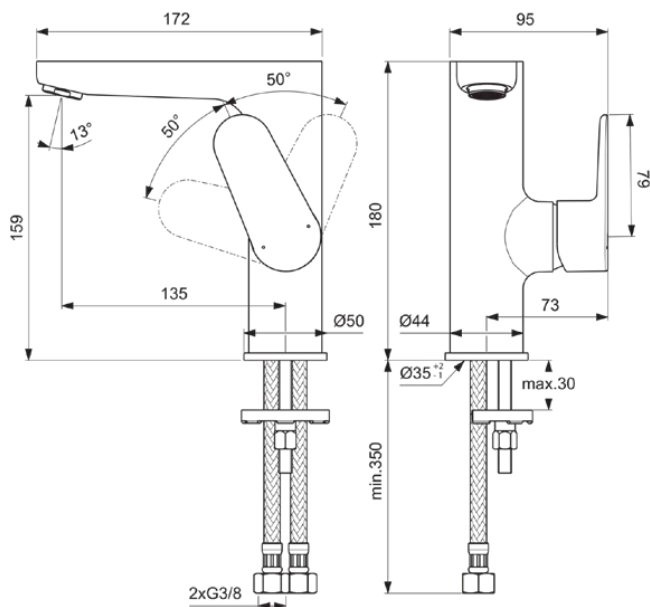

CERAFINE MODEL O

BC555XG

CERAFINE MODEL O | Waschtischarmatur 98x175x180 mm, 135 mm vertikaler Abstand bis Mitte Auslauf in schwarz, 5 l/min (3 bar), ohne Ablaufgarnitur | EasyFix, EPD, FirmaFlow

Bild & Zeichnung

Allgemeine Informationen

| | |
|------------------------|---------------------|
| Produktkategorie: | Waschtischarmaturen |
| Produktart: | Waschtischarmatur |
| Marke: | Ideal Standard |
| Kollektion: | CERAFINE MODEL O |
| Designer: | Ideal Standard |
| Colour: | XG - Schwarz |
| Oberflächenveredelung: | Matt |
| Maximale Höhe (mm): | 180 |
| Maximale Breite (mm): | 98 |
| Ausladung (mm): | 175 |
| Befestigungsart: | EasyFix |
| Nettogewicht (kg): | 1.80 |
| VVS: | 701426321 |
| EAN Code: | 3800861101352 |

Produktspezifikationen

| | |
|------------------------|-------------------------------|
| Anzahl der Rosette(n): | 1 |
| Anzahl der Griffe: | 1 |
| BlueStart Technologie: | Nein |
| Farbcode: | XG |
| Farbbeschreibung: | schwarz |
| Cool Body Technologie: | Nein |
| DVGW-Eigensicher: | Nein |
| Easy-Fix Technologie: | Ja |
| FirmaFlow Kartusche: | Ja |
| Griff-Anwendung: | Volumen & Temperaturkontrolle |
| Griffposition: | Seitlich |
| IdealPure Technologie: | Nein |
| Mit Kettenöse: | Nein |

CERAFINE MODEL O

BC555XG

CERAFINE MODEL O | Waschtischarmatur 98x175x180 mm, 135 mm vertikaler Abstand bis Mitte Auslauf in schwarz, 5 l/min (3 bar), ohne Ablaufgarnitur | EasyFix, EPD, FirmaFlow

Produktspezifikationen