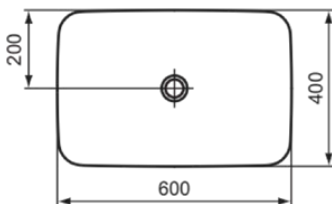

CONNECT AIR

E0348MA

CONNECT AIR | Schale 600x400x135 mm in weiß, ohne Hahnloch, ohne Überlauf | Platzsparender Waschtisch, IdealPlus

Bild & Zeichnung

Allgemeine Informationen

Produktkategorie:	Waschtische
Produktart:	Schale
Marke:	Ideal Standard
Kollektion:	CONNECT AIR
Designer:	Studio Levien
Colour:	MA - Weiß
Oberflächenveredelung:	glänzend
Maximale Höhe (mm):	135
Maximale Breite (mm):	600
Ausladung (mm):	400
Nettogewicht (kg):	10.50
EAN Code:	5017830518563