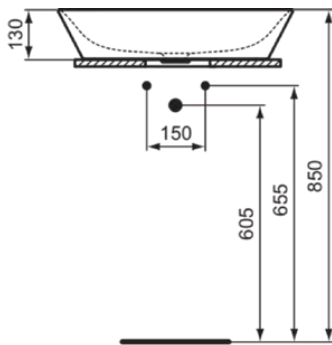

CONNECT AIR

E0348MA

CONNECT AIR | Schale 600x400x135 mm in weiß, ohne Hahnloch, ohne Überlauf | Platzsparender Waschtisch, IdealPlus

Bild & Zeichnung

Allgemeine Informationen

Produktkategorie:	Waschtische
Produktart:	Schale
Marke:	Ideal Standard
Kollektion:	CONNECT AIR
Designer:	Studio Levien
Colour:	MA - Weiß
Oberflächenveredelung:	glänzend
Maximale Höhe (mm):	135
Maximale Breite (mm):	600
Ausladung (mm):	400
Nettogewicht (kg):	10.50
EAN Code:	5017830518563

CONNECT AIR

E0348MA

CONNECT AIR | Schale 600x400x135 mm in weiß, ohne Hahnloch, ohne Überlauf | Platzsparender Waschtisch, IdealPlus

Produktspezifikationen

Mit Überlauf:	Nein
Mit Siphon:	Nein
Montageart:	Aufgesetzt