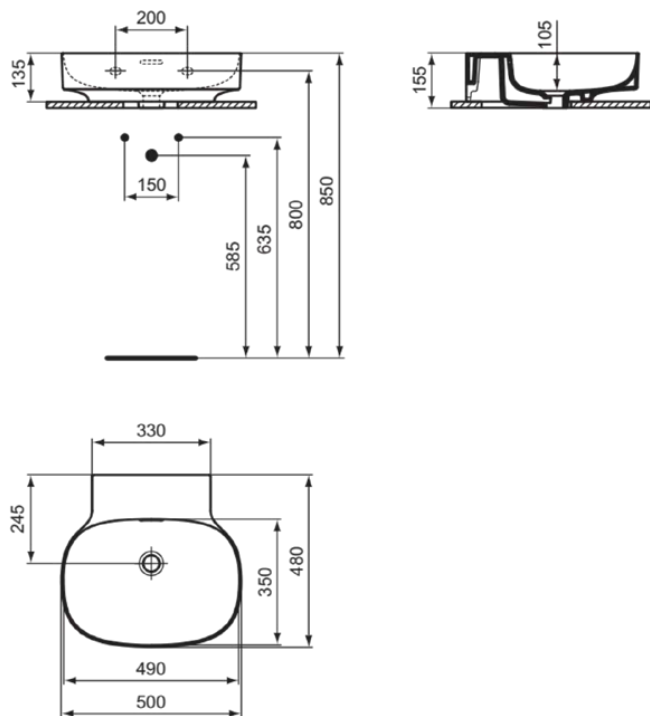

LINDA-X

T475401

LINDA-X | Waschtisch 500x480x155 mm in weiß glänzend, ohne Hahnloch, mit Überlauf | Diamatec

Bild & Zeichnung

Allgemeine Informationen

Produktkategorie:	Waschtische
Produktart:	Waschtisch
Marke:	Ideal Standard
Kollektion:	LINDA-X
Designer:	Palomba Serafini Associati
Colour:	01 - Weiß Glänzend
Oberflächenveredelung:	glänzend
Maximale Höhe (mm):	155
Maximale Breite (mm):	500
Ausladung (mm):	480
Nettogewicht (kg):	12.00
EAN Code:	8014140488088

Features

Produktstandards & Zertifikate

Normen:	EN 14688
Declaration of Performance classification (DoP):	CL25

Produktspezifikationen

Farbcode:	01
Farbbeschreibung:	weiß glänzend
Diamatec Technologie:	Ja
Geschliffene Unterseite:	Nein
Barrierefreies Produkt:	Nein
Mit Kettenöse:	Nein
Material:	Keramik
Materialspezifikation:	Diamatec
Anzahl von Hahnlöchern je Waschbecken:	0
Anzahl von Waschbecken:	1
Sichtbarer Überlauf:	Ja
PVD Technologie:	Nein
Ablagefläche:	Hinten
Oberflächenveredelung:	glänzend
Form des Überlaufs:	Geschlitzt
Mit Rückwand:	Nein
Mit Verschlussstopfen:	Nein
Mit Überlauf:	Ja
Mit Siphon:	Nein
Befestigungsmaterial im Lieferumfang enthalten:	Nein

LINDA-X

T475401

LINDA-X | Waschtisch 500x480x155 mm in weiß glänzend, ohne Hahnloch, mit Überlauf | Diamatec

Montageart: wandhängend

Empfohlene Ausschittschablone: TT0299731

Ihr Kontakt vor Ort:

België • Belgique