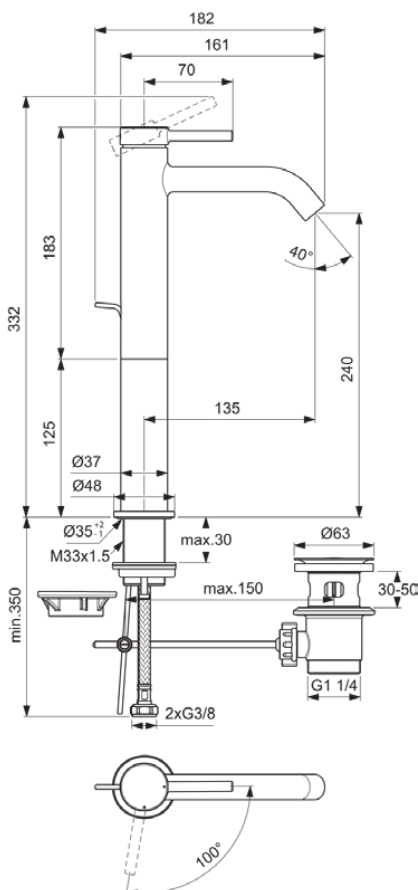

## BD763AA

CERALINE NUOVO | Waschtischarmatur 48x182x332 mm, 135 mm vertikaler Abstand bis Mitte Auslauf in chrom, 3.8 l/min (3 bar), mit Ablaufgarnitur | Verdeckter Strahlregler, BlueStart, Vandalismussicher, SmartShine Oberfläche

### Allgemeine Informationen

Produktkategorie:	Waschtischarmaturen
Produktart:	Waschtischarmatur
Marke:	Ideal Standard
Kollektion:	CERALINE NUOVO
Designer:	Palomba Serafini Associati
Colour:	AA - Chrom
Oberflächenveredelung:	glänzend
Maximale Höhe (mm):	332
Maximale Breite (mm):	48
Ausladung (mm):	182
Befestigungsart:	Schaftverschraubung
Nettogewicht (kg):	1.58
EAN Code:	3800861124603