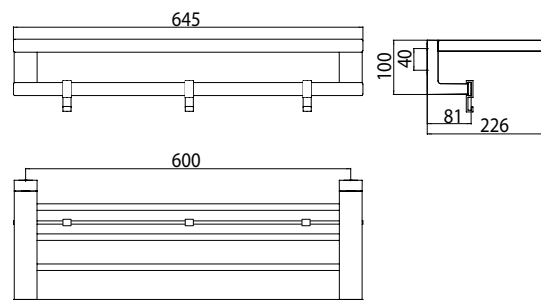

PRODUKTINFORMATION

Handtuchablage mit Badetuchhalter 600 mm chrom

Art.-Nr.0568 001 60

mit 3 abnehmbaren Haken, weiss