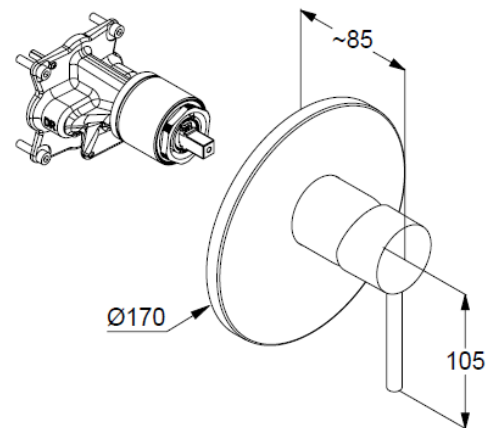

Technische Daten/ Technical Data

KLUDI BOZZ

Unterputz-Brause-Einhandmischer

Artikel- Nr.: 38655N076

Oberfläche:

N0 Brushed Gold (18) PVD

Artikeltext

Hersteller KLUDI GmbH & Co. KG

Typ: KLUDI BOZZ

Unterputz-Brause-Einhandmischer

Artikel- Nr.: 38655N076

Unterputz-Brause-Armatur

Einhebelmischer

Feinbau-Set ohne Unterputz-Rohbau-Set

für Unterputzkörper KLUDI FLEXX.BOXX Art. Nr. 88011

Feinbau-Set mit Funktionseinheit

Wandmontage

geschlossener Hebel, Metall

Keramik-Kartusche mit Heißwasserbegrenzung

Durchflussmenge bei 3 bar 25 l/min.

Produktabbildung/ Product picture

Maßzeichnung/ Dimensional drawing

Durchfluss/ Flow rate