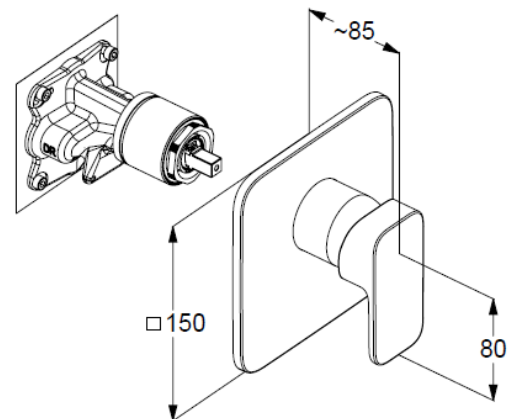

Unterputz-Brause-Einhandmischer

Artikel- Nr.: 427550575

Unterputz-Brause-Armatur

Einhebelmischer

Feinbau-Set ohne Unterputz-Rohbau-Set
für Unterputzkörper KLUDI SLIM.BOXX Art. Nr. 88022

Feinbau-Set mit Funktionseinheit

Wandmontage

geschlossener Hebel, Metall

Keramik-Kartusche mit Heißwasserbegrenzung

Durchflussmenge bei 3 bar 28 l/min.

Produktabbildung/ Product picture

Maßzeichnung/ Dimensional drawing

Durchfluss/ Flow rate