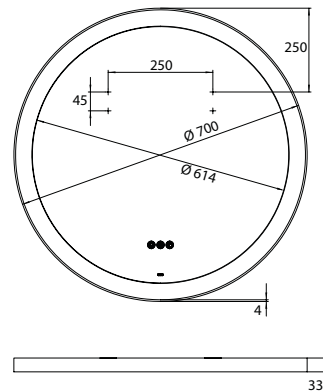

## PRODUKTINFORMATION

LED-Rahmenspiegel round, Ø 700 mm weiss

Art.-Nr.4413 007 07

Spiegelfläche, Metallrahmen in weiß mit innenliegender umlaufender LED-Beleuchtung.  
Lichtsteuerung (An/Aus, Helligkeit, Lichtfarbe) über drei in die Spiegelfläche integrierte Touch- sensoren.