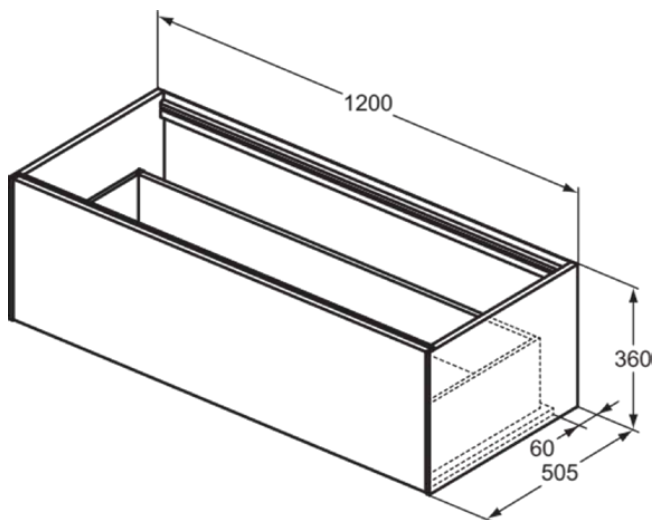

CONCA

T3933Y4

CONCA | Waschtisch-Unterschrank 1200x505x360 mm in eiche geflammt furnier, 1 Schublade | Vollauszug, Push-to-open, SoftClosing, Vormontiert, Nachhaltig gewonnenes Holz, Echtholzfurnier

Bild & Zeichnung

Allgemeine Informationen

Produktkategorie:	Möbel
Produktart:	Waschtisch-Unterschrank
Marke:	Ideal Standard
Kollektion:	CONCA
Designer:	Palomba Serafini Associati
Colour:	Y4 - Eiche Geflammt Furnier
Oberflächenveredelung:	Matt
Maximale Höhe (mm):	360
Maximale Breite (mm):	1200
Ausladung (mm):	505
Befestigungsart:	Befestigungsset
Nettogewicht (kg):	36.50
EAN Code:	8014140460343

Features

	Vollauszug		Push-to-open
	SoftClosing		Vormontiert
	Nachhaltig gewonnenes Holz		Echtholzfurnier

Downloads

- [Installation Guide](#)
- [Spare Parts List](#)

Produktspezifikationen

Einzugsmechanismus:	Softclosing
Farbcode:	Y4
Farbbeschreibung:	eiche geflammt furnier
Eckmodell:	Nein
Griff(e):	Grifflos
Einstellbare Montagefüße:	Nein
Material:	Holz
Materialspezifikation (Korpus):	Hochverdichtete 3-Schicht Spanplatte
Anzahl der Türen (gesamt):	0
Anzahl der Türen (links öffnend):	0
Anzahl der Türen (rechts öffnend):	0
Anzahl der Auszüge (gesamt):	1
Anzahl der externen Auszüge:	1
Anzahl der internen Auszüge:	0
Anzahl der offenen Fächer:	0
Anzahl der Rolltüren:	0