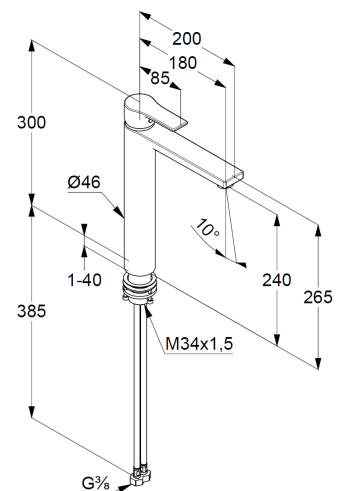

Technische Daten/ Technical Data

KLUDI ZENTA SL
Waschschüssel-Einhandmischer
DN 15

Artikel- Nr.:
482560565WR5

Oberfläche:
05 chrom

Artikeltext
Hersteller KLUDI GmbH & Co. KG
Typ: KLUDI ZENTA SL
Waschschüssel-Einhandmischer
Artikel- Nr.: 482560565WR5

Waschschüssel-Armatur
Einhebelmischer
1-Loch Montage
geschlossener Hebel, Metall
Strahlregler M24 PCA
Keramik-Kartusche mit Heißwasserbegrenzung
Durchflussmenge bei 3 bar 3,8 l/min.
fester Auslauf
Schnell-Montagesystem
ohne Ablaufgarnitur

Produktabbildung/ Product picture

Maßzeichnung/ Dimensional drawing

Durchfluss/ Flow rate