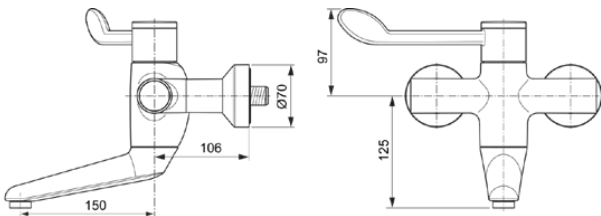

## Allgemeine Informationen

Produktkategorie:	Waschtischarmaturen
Produktart:	Wand-Waschtischarmatur
Marke:	Ideal Standard
Kollektion:	CERAPLUS SAFE SQ
Designer:	Artefakt
Colour:	AA - Chrom
Oberflächenveredelung:	glänzend
Maximale Höhe (mm):	222
Maximale Breite (mm):	400
Ausladung (mm):	306
Befestigungsart:	S-Anschluss
Nettogewicht (kg):	3.75
EAN Code:	4015413339643