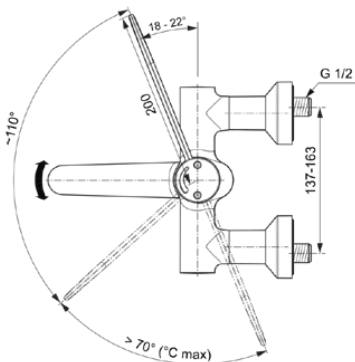

## Allgemeine Informationen

Produktkategorie:	Waschtischarmaturen
Produktart:	Wand-Waschtischarmatur
Marke:	Ideal Standard
Kollektion:	CERAPLUS SAFE SQ
Designer:	Artefakt
Colour:	AA - Chrom
Oberflächenveredelung:	glänzend
Maximale Höhe (mm):	222
Maximale Breite (mm):	400
Ausladung (mm):	306
Befestigungsart:	S-Anschluss
Nettogewicht (kg):	3.75
EAN Code:	4015413339643