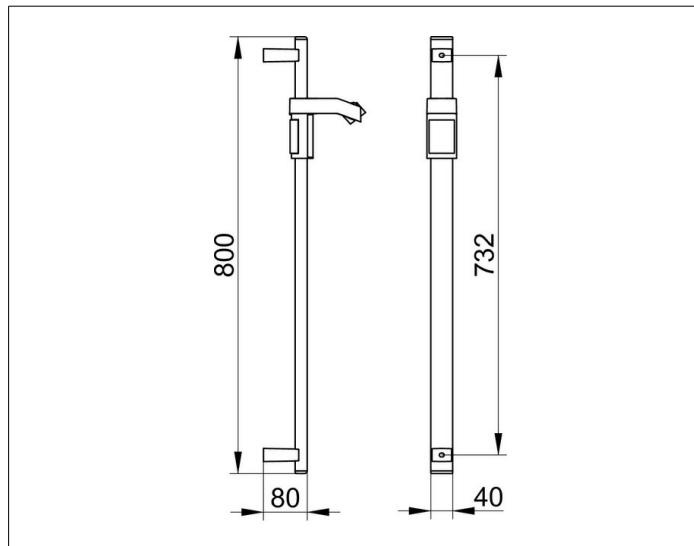

**AXESS**

**35012370800 Brausestange**

**PRODUKT**

**ZEICHNUNG**

**PRODUKTBESCHREIBUNG**

komplett mit Brauseschieber

**OBERFLÄCHE**

schwarz matt

**ABMESSUNG**

800 mm

**AUSSCHREIBUNGSTEXT**

KEUCO AXESS - Brausestange 800mm - 350 12 37 08 00

Barrierefreiheit trifft Design

Brausestange mit schwenkbarem Brauseschieber. Hoher Greifkomfort - vorne flach, hinten im Halbkreis geformt. Höhenverstellbarer Brauseschieber Neigungswinkel der Handbrause ist verstellbar. Das Produkt wird angeschraubt. Zwei verdeckte Befestigungen.

Breite /  $\varnothing$  : 40 mm - Höhe: 800 mm - Tiefe: 80 mm

Material: Metall

Oberfläche: Schwarz matt

Belastbarkeit 115kg

Im Lieferumfang enthalten 2x Befestigungs-Set Nr 1.

Artikelnummer: 350 12 37 08 00