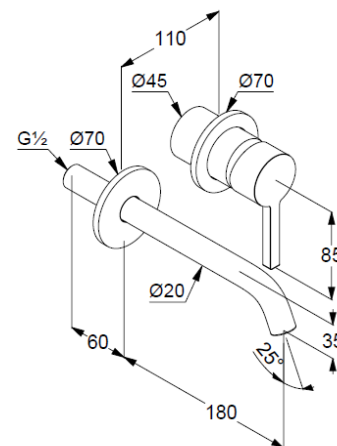

Feinbau-Set ohne Unterputz-Rohbau-Set

für Unterputzkörper KLUDI Art. Nr. 38242

geschlossener Hebel, Metall

Strahlregler, S-Pointer M18,5 PCA

Durchflussmenge bei 3 bar 4,5 l/min.

fester Auslauf

### Produktabbildung/ Product picture

### Maßzeichnung/ Dimensional drawing