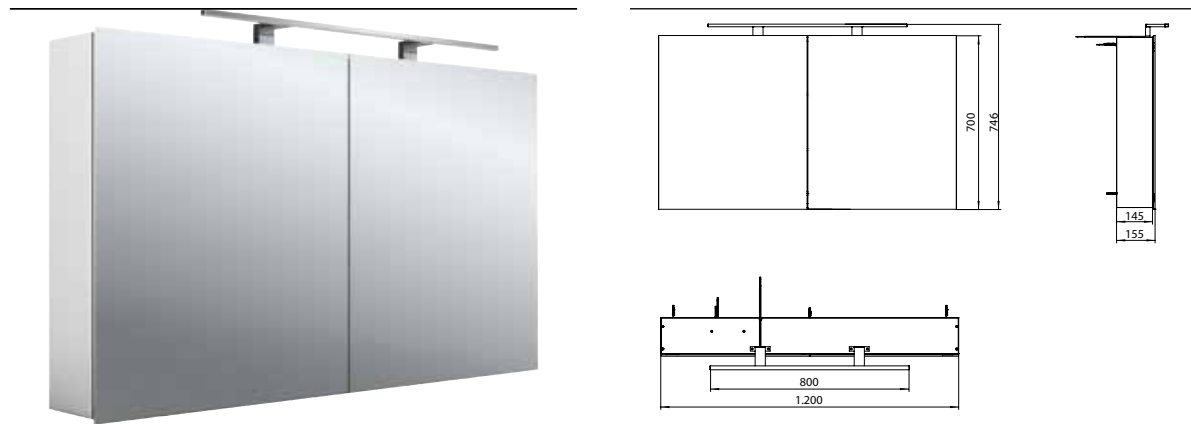

PRODUKTINFORMATION

LED-Lichtspiegelschrank mee, 1.200 mm, IP 44, 4.000 K aluminium

Art.-Nr.9498 050 53

Aufputzmodell, 2 einstellbare Ablagen, 2 Türen, 1 Steckdose, 1 Lichtschalter, Höhe: 746 mm, 800 mm
LED-Leuchte