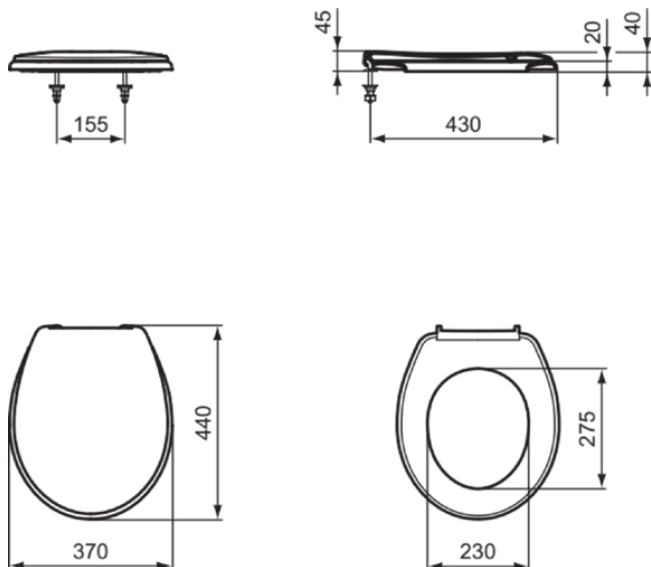

SAN REMO

K705301

SAN REMO | Sandwich Sitz 370x440x40 mm in weiß glänzend

Bild & Zeichnung

Allgemeine Informationen

Produktkategorie:	WC-Sitze
Produktart:	Sandwich Sitz
Marke:	Ideal Standard
Kollektion:	SAN REMO
Designer:	Ideal Standard
Colour:	01 - Weiß Glänzend
Oberflächenveredelung:	glänzend
Maximale Höhe (mm):	40
Maximale Breite (mm):	370
Ausladung (mm):	440
Befestigungsart:	Scharniereset
Nettogewicht (kg):	1.90
VVS:	615320100
EAN Code:	4015413906227

Downloads

- [Installation Guide](#)
- [Spare Parts List](#)

Produktspezifikationen

Diebstahlschutz:	Nein
Schließmechanismus:	Normal close
Farbcode:	01
Farbbeschreibung:	weiß glänzend
Stangenscharnier:	Nein
Geeignet für handelsübliche Toiletten:	Ja
Scharnieraufnahme:	Scharnier in Deckel eingelassen
Material:	Kunststoff
Materialspezifikation:	Duroplast
PVD Technologie:	Nein
Schnellwechsel Option:	Nein
Schlankes Modell:	Nein
Oberflächenveredelung:	glänzend
Mit Hygieneaussparung / fester Toilettensitz:	Nein
Mit Motiv:	Nein