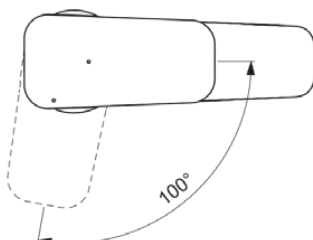

CERAPLAN

BD211AA

CERAPLAN | Waschtischarmatur 47x150x146 mm, 104 mm vertikaler Abstand bis Mitte Auslauf in chrom, 5 l/min (3 bar), ohne Ablaufgarnitur | EasyFix, BlueStart, EPD, SmartShine Oberfläche, NF-zertifiziert

Bild & Zeichnung

Allgemeine Informationen

Produktkategorie:	Waschtischarmaturen
Produktart:	Waschtischarmatur
Marke:	Ideal Standard
Kollektion:	CERAPLAN
Designer:	Palomba Serafini Associati
Colour:	AA - Chrom
Oberflächenveredelung:	glänzend
Maximale Höhe (mm):	146
Maximale Breite (mm):	47
Ausladung (mm):	150
Befestigungsart:	EasyFix
Nettogewicht (kg):	1.21
VVS:	701564404
EAN Code:	3800861103523