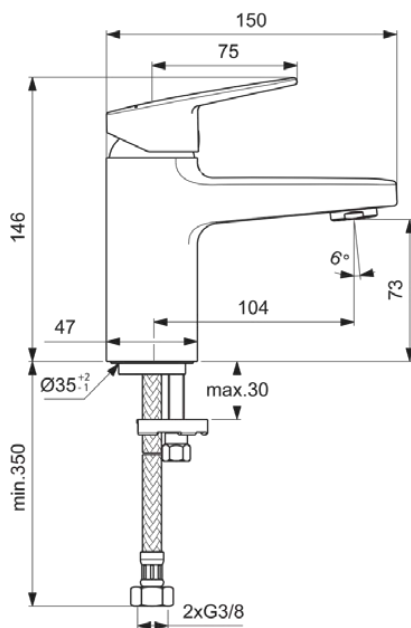

CERAPLAN

BD211AA

CERAPLAN | Waschtischarmatur 47x150x146 mm, 104 mm vertikaler Abstand bis Mitte Auslauf in chrom, 5 l/min (3 bar), ohne Ablaufgarnitur | EasyFix, BlueStart, EPD, SmartShine Oberfläche, NF-zertifiziert

Bild & Zeichnung

Allgemeine Informationen

Produktkategorie:	Waschtischarmaturen
Produktart:	Waschtischarmatur
Marke:	Ideal Standard
Kollektion:	CERAPLAN
Designer:	Palomba Serafini Associati
Colour:	AA - Chrom
Oberflächenveredelung:	glänzend
Maximale Höhe (mm):	146
Maximale Breite (mm):	47
Ausladung (mm):	150
Befestigungsart:	EasyFix
Nettogewicht (kg):	1.21
VVS:	701564404
EAN Code:	3800861103523

Produktspezifikationen

Griffposition:	Oben
IdealPure Technologie:	Nein
Mit Kettenöse:	Nein
Integrierte Elektronik:	Nein
Niederdruckmodell:	Nein
Material:	Metall
Materialspezifikation:	Messing
Maximaler Durchfluss bei 3 bar (l/min):	5
Maximaler Durchfluss bei 3 bar (l/min) für alle Auslässe:	5
Durchfluss bei 3 bar (l) - Auslauf:	5
Betriebs-Höchstdruck (bar):	10
Betriebs-Mindestdruck (bar):	0,5
PVD Technologie:	Nein
Smartshine:	Ja
Auslaufart:	Starr
Oberflächenschutz:	verchromt
Oberflächenveredelung:	glänzend
Strahlreglerart:	Luftsprudler
Sichtbarkeit des Strahlreglers:	Sichtbar
Einstellbar Strahlregler:	Nein
Berührungslose Steuerung:	Nein
Griffart:	Betätigungshebel
Mit Verschlussstopfen:	Nein
Mit Rosette(n):	Nein
Mit Durchflussbegrenzer:	Ja
Mit Griff(en):	Ja
Mit Auslass:	Ja
Mit herausziebarer Spülbrause:	Nein
Mit Ablaufgarnitur:	Nein
Befestigungsart:	EasyFix
Montageart:	Hahnloch