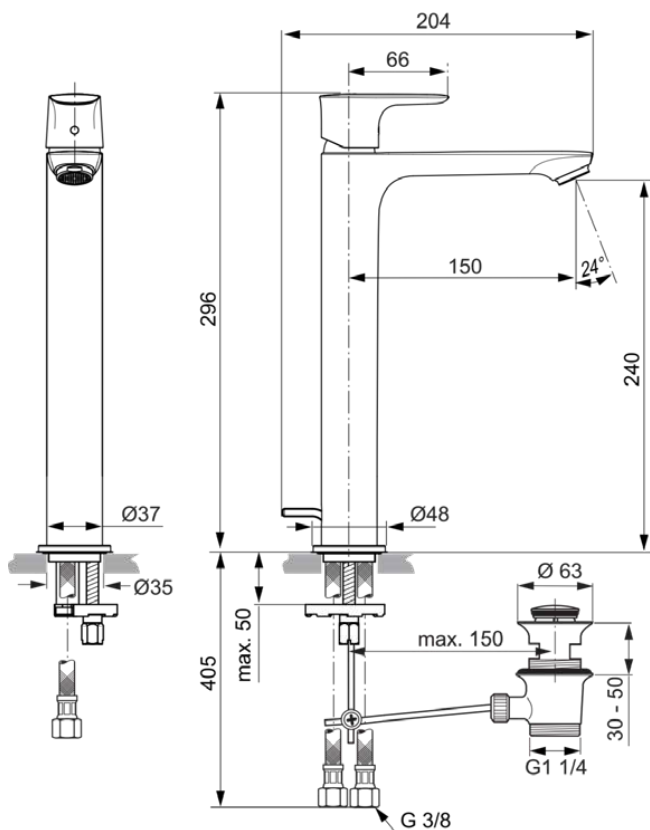

CONNECT AIR

A7025AA

CONNECT AIR | Waschtischarmatur 48x204x296 mm, 150 mm vertikaler Abstand bis Mitte Auslauf in chrom, 5 l/min (3 bar), mit Ablaufgarnitur | EasyFix, EPD, SmartShine Oberfläche

Bild & Zeichnung

Allgemeine Informationen

Produktkategorie:	Waschtischarmaturen
Produktart:	Waschtischarmatur
Marke:	Ideal Standard
Kollektion:	CONNECT AIR
Designer:	Ideal Standard
Colour:	AA - Chrom
Oberflächenveredelung:	glänzend
Maximale Höhe (mm):	296
Maximale Breite (mm):	48
Ausladung (mm):	204
Befestigungsart:	EasyFix
Nettogewicht (kg):	1.88
EAN Code:	4015413342025

Produktspezifikationen

Anzahl der Rosette(n):	1
Anzahl der Griffe:	1
BlueStart Technologie:	Nein
Farbcode:	AA
Farbbeschreibung:	chrom
Cool Body Technologie:	Nein
DVGW-Eigensicher:	Nein
Easy-Fix Technologie:	Ja
Griff-Anwendung:	Volumen & Temperaturkontrolle
Griffposition:	Oben
IdealPure Technologie:	Nein
Mit Kettenöse:	Nein
Integrierte Elektronik:	Nein
Niederdruckmodell:	Nein

CONNECT AIR

A7025AA

CONNECT AIR | Waschtischarmatur 48x204x296 mm, 150 mm vertikaler Abstand bis Mitte Auslauf in chrom, 5 l/min (3 bar), mit Ablaufgarnitur | EasyFix, EPD, SmartShine Oberfläche

Produktspezifikationen