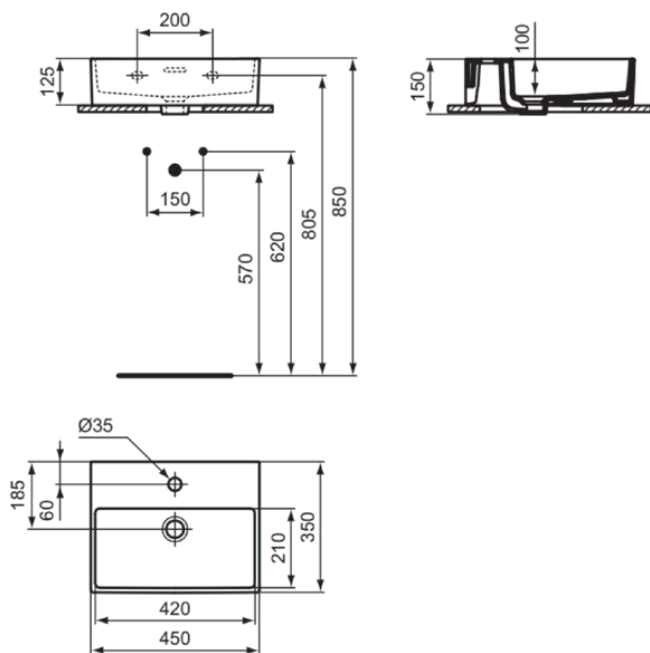

EXTRA

T3732V1

EXTRA | Handwaschbecken 450x350x150 mm in weiß seidenmatt, 1 Hahnloch, mit Überlauf | Platzsparender Waschtisch

Bild & Zeichnung

Allgemeine Informationen

Produktkategorie:	Waschtische
Produktart:	Handwaschbecken
Marke:	Ideal Standard
Kollektion:	EXTRA
Designer:	Palomba Serafini Associati
Colour:	V1 - Weiß Seidenmatt
Oberflächenveredelung:	satın
Maximale Höhe (mm):	150
Maximale Breite (mm):	450
Ausladung (mm):	350
Nettogewicht (kg):	10.30
EAN Code:	8014140487081

Features

Platzsparender Waschtisch

Produktstandards & Zertifikate

Normen:	EN 14688
Declaration of Performance classification (DoP):	CL25

Produktspezifikationen

Farbcode:	V1
Farbbeschreibung:	weiß seidenmatt
Barrierefreies Produkt:	Nein
Mit Kettenöse:	Nein
Material:	Keramik
Materialspezifikation:	Feinfeurton
Anzahl von Hahnöchern je Waschbecken:	1
Anzahl von Waschbecken:	1
Sichtbarer Überlauf:	Ja
PVD Technologie:	Nein
Ablagefläche:	Hinten
Oberflächenveredelung:	satın
Position des Hahnlochs:	Mitte
Form des Überlaufs:	Geschlitzt
Mit Rückwand:	Nein
Mit Verschlussstopfen:	Nein
Mit Überlauf:	Ja
Mit Siphon:	Nein
Befestigungsmaterial im Lieferumfang enthalten:	Nein
Montageart:	wandhängend

EXTRA

T3732V1

EXTRA | Handwaschbecken 450x350x150 mm in weiß seidenmatt, 1 Hahnloch, mit Überlauf | Platzsparender Waschtisch

Empfohlene Ausschittschablone: TT0299736

Ihr Kontakt vor Ort:

België • Belgique