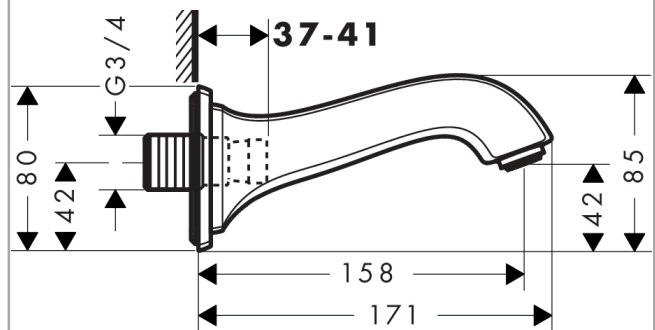

#### Merkmale

- Ausladung: 158 mm
- Wandmontage
- maximale Durchflussmenge bei 3 bar: 21,5 l/min
- Strahlart: Normalstrahl

### Maßzeichnung

**Explosionszeichnung**

Baujahr: >09/16

**Metropol Classic  
Wanneneinlauf**

Oberfläche: **Chrom/Gold Optic** Artikelnummer: **13425090**

**Ersatzteilliste**

Baujahr: >09/16

Pos.	Beschreibung	Artikelnummer	PG	VE
1	Anschlußnippel G $\frac{3}{4}$	92504000	11	1
2	O-Ring 13x2	98128000	1	1
3	O-Ring 48x5	98174000	1	1
4	Madenschraube M6x8	97810000	1	1
5	Luftsprudler M24x1 (30 l/min)	96512990	7	1