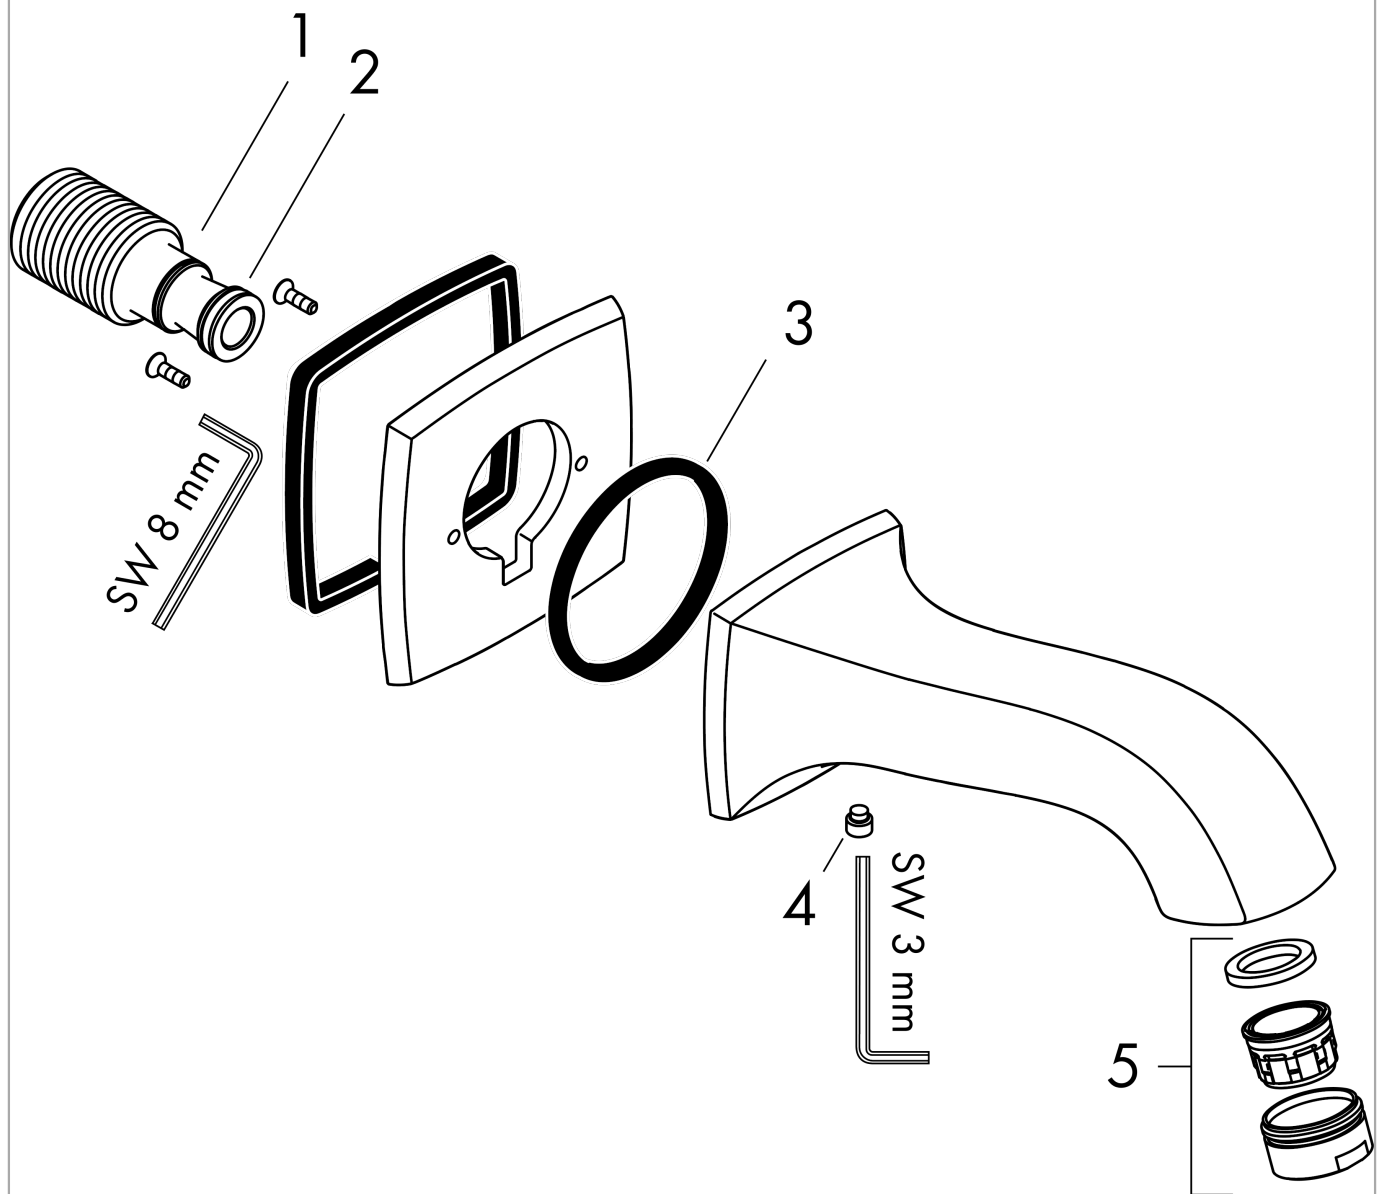

### Maßzeichnung

**Explosionszeichnung**

Baujahr: >09/16

**Metropol Classic  
Wanneneinlauf**

Oberfläche: **Chrom/Gold Optic** Artikelnummer: **13425090**

**Ersatzteilliste**

Baujahr: >09/16

Pos.	Beschreibung	Artikelnummer	PG	VE
1	Anschlußnippel G $\frac{3}{4}$	92504000	11	1
2	O-Ring 13x2	98128000	1	1
3	O-Ring 48x5	98174000	1	1
4	Madenschraube M6x8	97810000	1	1
5	Luftsprudler M24x1 (30 l/min)	96512990	7	1