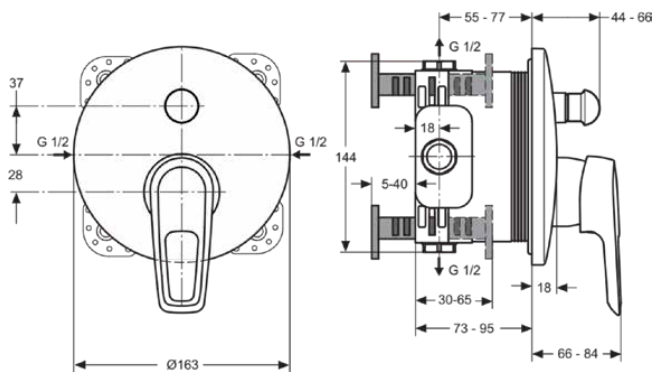

CERAMIX BLUE

A5665AA

CERAMIX BLUE | Badearmatur UP Bausatz 2 163x66x199 mm in chrom, Kit 1 required (A1000), 23.0 l/min (3 bar) | Click-Technologie, EPD, SmartShine Oberfläche

Bild & Zeichnung

Allgemeine Informationen

Produktkategorie:	Badearmaturen
Produktart:	Badearmatur UP Bausatz 2
Marke:	Ideal Standard
Kollektion:	CERAMIX BLUE
Designer:	Artefakt
Colour:	AA - Chrom
Oberflächenveredelung:	glänzend
Maximale Höhe (mm):	199
Maximale Breite (mm):	163
Ausladung (mm):	66 - 84
Befestigungsart:	Kit 1 benötigt
Empfohlenes Unterputz-Kit:	A1000
Nettogewicht (kg):	1.04
EAN Code:	4015413326469

Funktionen

Click-Technologie

EPD

SmartShine Oberfläche

Downloads

- [• EPD](#)
- [• Declaration of Conformity](#)
- [• Installation Guide](#)
- [• Spare Parts List](#)

Produktstandards & Zertifikate

Normen:	EN 817
Name des BMPB-Testreports:	LGA 7312249-01

Produktspezifikationen

Anzahl der Rosette(n):	1
Anzahl der Griffe:	1
Farbcode:	AA
Farbbeschreibung:	chrom
Cool Body Technologie:	Nein
Absperrbare S-Anschlüsse:	Nein
DVGW-Eigensicher:	Ja
Einstellbar Spülzeit:	Nein
Griffposition:	Vorderseite
Material:	Metall
Material der Rosette(n):	Kunststoff
Materialspezifikation:	Messing