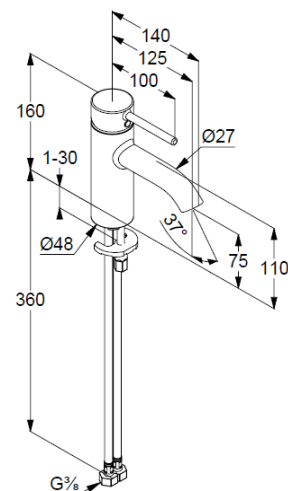

Strahlregler, S-Pointer M18,5 PCA

Keramik-Kartusche mit Heißwasserbegrenzung

Durchflussmenge bei 3 bar 5 l/min.

flexible Druckschläuche G $\frac{3}{8}$  DVGW zugelassen

Schnell-Montagesystem

### Produktabbildung/ Product picture

### Maßzeichnung/ Dimensional drawing