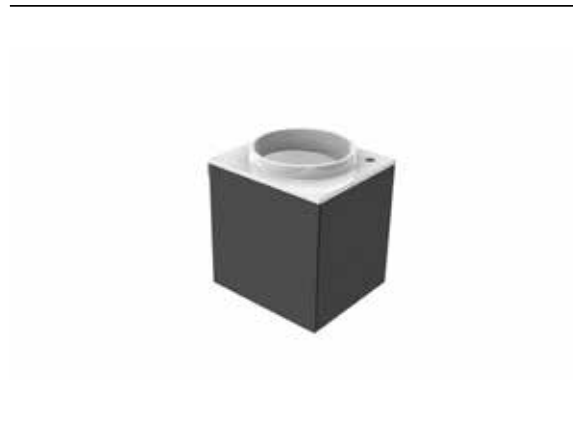

PRODUKTINFORMATION

Gäste-Waschtisch (Mineralguss), 450 mm schwarz

Art.-Nr.9582 275 11

Türgriff links, mit Armaturenbohrung rechts