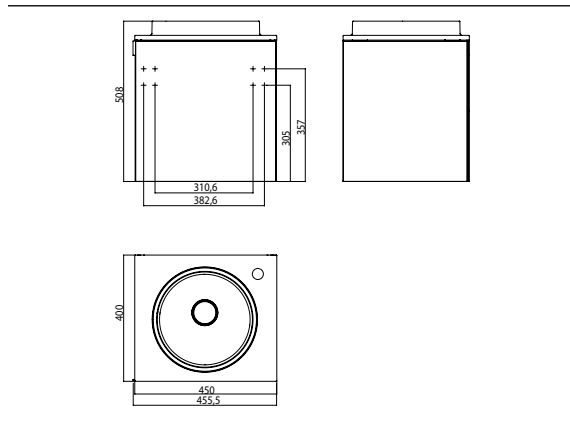

PRODUKTINFORMATION

Gäste-Waschtisch (Mineralguss), 450 mm schwarz

Art.-Nr.9582 275 11

Türgriff links, mit Armaturenbohrung rechts