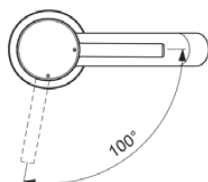

CERALINE NUOVO

BD755AA

CERALINE NUOVO | Waschtischarmatur 48x121.5x156 mm, 90 mm vertikaler Abstand bis Mitte Auslauf in chrom, 3.8 l/min (3 bar), ohne Ablaufgarnitur | EasyFix, Verdeckter Strahlregler, BlueStart, Vandalismussicher, SmartShine Oberfläche

Bild & Zeichnung

Allgemeine Informationen

Produktkategorie:	Waschtischarmaturen
Produktart:	Waschtischarmatur
Marke:	Ideal Standard
Kollektion:	CERALINE NUOVO
Designer:	Palomba Serafini Associati
Colour:	AA - Chrom
Oberflächenveredelung:	glänzend
Maximale Höhe (mm):	156
Maximale Breite (mm):	48
Ausladung (mm):	121.5
Befestigungsart:	EasyFix
Nettogewicht (kg):	0.67
EAN Code:	3800861124443

Funktionen

	EasyFix		Verdeckter Strahlregler
	BlueStart		Vandalismussicher
	SmartShine Oberfläche		

Downloads

- [Spare Parts List](#)

Produktstandards & Zertifikate

Normen:	EN 248 | DIN 4109-1

Produktspezifikationen

Anzahl der Rosette(n):	1
Anzahl der Griffe:	1
BlueStart Technologie:	Ja
Farbcode:	AA
Farbbeschreibung:	chrom
Cool Body Technologie:	Nein
Easy-Fix Technologie:	Ja
Griffposition:	Oben
Mit Kettenöse:	Nein
Integrierte Elektronik:	Nein
Niederdruckmodell:	Nein
Material:	Metall
Material der Rosette(n):	Metall
Materialspezifikation:	Messing