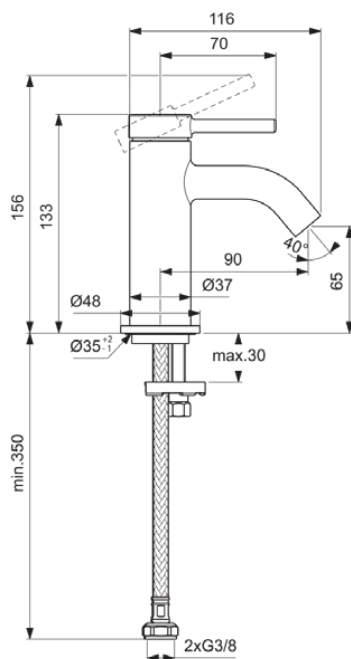

## BD755AA

CERALINE NUOVO | Waschtischarmatur 48x121.5x156 mm, 90 mm vertikaler Abstand bis Mitte Auslauf in chrom, 3.8 l/min (3 bar), ohne Ablaufgarnitur | EasyFix, Verdeckter Strahlregler, BlueStart, Vandalismussicher, SmartShine Oberfläche

### Allgemeine Informationen

Produktkategorie:	Waschtischarmaturen
Produktart:	Waschtischarmatur
Marke:	Ideal Standard
Kollektion:	CERALINE NUOVO
Designer:	Palomba Serafini Associati
Colour:	AA - Chrom
Oberflächenveredelung:	glänzend
Maximale Höhe (mm):	156
Maximale Breite (mm):	48
Ausladung (mm):	121.5
Befestigungsart:	EasyFix
Nettogewicht (kg):	0.67
EAN Code:	3800861124443