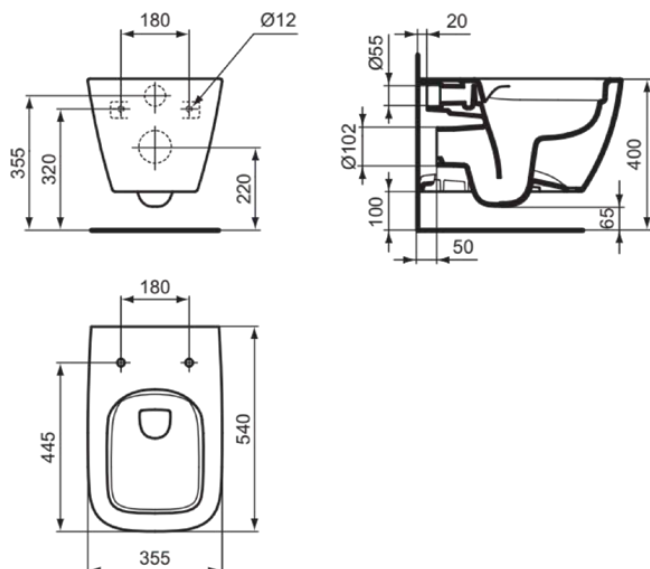

I.LIFE B

T4614HY

I.LIFE B | Wand-WC 355x540x335 mm in weiß glänzend, CL1 Vollspülung 3.9 - 6 l/min, horizontaler Ablauf | CL1, CL2, EasyFix+, Spülrandlose Spültechnologie RimLS+, SmartGuard+

Bild & Zeichnung

Allgemeine Informationen

Produktkategorie:	Toiletten
Produktart:	Wand-WC
Marke:	Ideal Standard
Kollektion:	I.LIFE B
Designer:	Palomba Serafini Associati
Colour:	HY - Weiß Glänzend
Oberflächenveredelung:	glänzend
Maximale Höhe (mm):	335
Maximale Breite (mm):	355
Ausladung (mm):	540
Befestigungsart:	EasyFix+
Nettogewicht (kg):	22.50
EAN Code:	8014140514657

Produktspezifikationen

CL1 Vollspülung maximal (Liter):	6
CL1 Vollspülung minimal (Liter):	3.9
CL2 Vollspülung maximal (Liter):	6
Kindertoilette:	Nein
Farbcode:	HY
Farbbeschreibung:	weiß glänzend
Verdeckte Befestigung:	Ja
Spülart:	Tiefspül-WC
Barrierefreies Produkt:	Nein
Material:	Keramik
Materialspezifikation:	Glasiertes Porzellan
Position des Auslass:	Mitte

I.LIFE B

T4614HY

I.LIFE B | Wand-WC 355x540x335 mm in weiß glänzend, CL1 Vollspülung 3.9 - 6 l/min, horizontaler Ablauf | CL1, CL2, EasyFix+, Spülrandlose Spültechnologie RimLS+, SmartGuard+

Produktspezifikationen