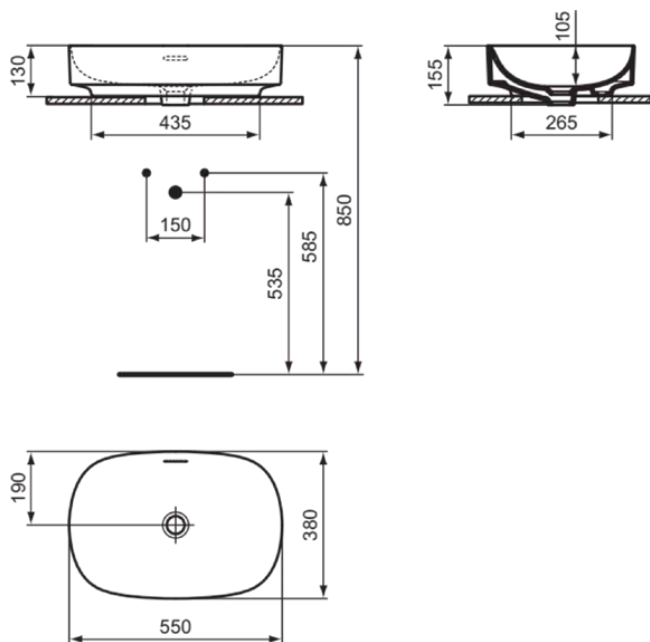

## T440101

LINDA-X | Schale 550x380x155 mm in weiß glänzend, ohne Hahnloch, mit Überlauf | Diamatec, Platzsparender Waschtisch

### Allgemeine Informationen

Produktkategorie:	Waschtische
Produktart:	Schale
Marke:	Ideal Standard
Kollektion:	LINDA-X
Designer:	Palomba Serafini Associati
Colour:	01 - Weiß Glänzend
Oberflächenveredelung:	glänzend
Maximale Höhe (mm):	155
Maximale Breite (mm):	550
Ausladung (mm):	380
Nettogewicht (kg):	9.80
EAN Code:	8014140484974

## LINDA-X

**T440101**

LINDA-X | Schale 550x380x155 mm in weiß glänzend, ohne Hahnloch, mit Überlauf | Diamatec, Platzsparender Waschtisch